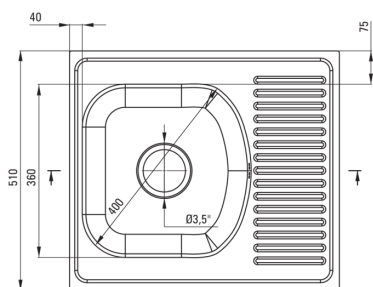

TECHNO

Acél mosogató, 1 medencés csepegtetővel

deante

Cikkszám: ZMU_3113

EAN: 5907650856832

Szín: dekor

Garancia [év]: 2

Mosogató

Kivitelezés	dekor
Felület típusa	dekor
Anyag	acél 201
Beszereési mód	Süllyesztett
Mosogatómedencék száma	1
Minimális szekrényszélesség [mm]	450
Szélesség [mm]	510
Hosszúság [mm]	580
Magasság [mm]	150
A medence mélysége 1 [mm]	150
Kivágás a munkalapban (beépíthető) - hossz [mm]	560
Kivágás a munkalapban (beépíthető) - szélesség [mm]	490
Acélvastagság [mm]	0.6
Megfordítható	Igen
Tartozékokkal felszerelve	Igen
Kész furatok száma	0

Leeresztő készlet

Kivitelezés	acél
Dugó típusa	manuális
Mosogatógép/mosógép csatlakoztatható	Igen

Kiemelések:

- Magas ellenállóképességű rozsdamentes acél
- Mosogatógép-csatlakozással ellátott szerelvényekkel felszerelt mosogató
- Az acél természetes antiszeptikus tulajdonságai
- A dekor bevonat megnövelt karcállósággal rendelkezik
- Dedikált tisztítószer, a felületek biztonságos tisztítására
- Megfordítható acél mosogató - lehetőség a medence bal vagy jobb oldalra történő felszerelésére