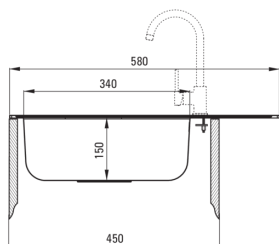

TECHNO

Acél mosogató, 1 medencés csepegtetővel

deante

Cikkszám: ZMU_3113

EAN: 5907650856832

Szín: dekor

Garancia [év]: 2

Mosogató

Kivitelezés	dekor
Felület típusa	dekor
Anyag	acél 201
Beszereési mód	Süllyesztett
Mosogatómedencék száma	1
Minimális szekrényszélesség [mm]	450
Szélesség [mm]	510
Hosszúság [mm]	580
Magasság [mm]	150
A medence mélysége 1 [mm]	150
Kivágás a munkalapban (beépíthető) - hossz [mm]	560
Kivágás a munkalapban (beépíthető) - szélesség [mm]	490
Acélvastagság [mm]	0.6
Megfordítható	Igen
Tartozékokkal felszerelve	Igen
Kész furatok száma	0

Leeresztő készlet

Kivitelezés	acél
Dugó típusa	manuális
Mosogatógép/mosógép csatlakoztatható	Igen

Kiemelések:

- Magas ellenállóképességű rozsdamentes acél
- Mosogatógép-csatlakozással ellátott szerelvényekkel felszerelt mosogató
- Az acél természetes antiszeptikus tulajdonságai
- A dekor bevonat megnövelt karcállósággal rendelkezik
- Dedikált tisztítószer, a felületek biztonságos tisztítására
- Megfordítható acél mosogató - lehetőség a medence bal vagy jobb oldalra történő felszerelésére