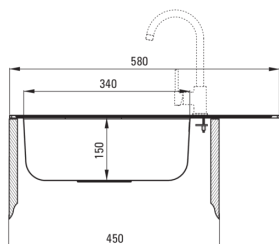

TECHNO

Évier en acier, 1 bac avec égouttoir

Code produit: ZMU_3113

EAN: 5907650856832

Couleur: décor

Garantie [années]: 2

Évier

Finition	décor
Type de surface	décor
Matériel	acier inoxydable 201
Méthode de montage	encastré
Nombre de bols	1
Largeur minimale de l'armoire [mm]	450
Largeur [mm]	510
Longueur [mm]	580
Hauteur [mm]	150
Profondeur du bol [mm]	150
Découpe dans le plan de travail (encastré) - longueur [mm]	560
Découpe dans le plan de travail (encastré) - largeur [mm]	490
Épaisseur de l'acier [mm]	0.6
Réversible	Oui
Équipé d'accessoires	Oui
Nombre de trous finis	0

Trousse de déchets

Finition	acier
Type de bouchon	manuel
Possibilité de brancher un lave-vaisselle/lave-linge	Oui

Caractéristiques:

- Acier inoxydable à haute résistance
- L'évier est équipé de robinetterie avec raccordement au lave-vaisselle
- Propriétés antiseptiques naturelles de l'acier
- La finition décorative a une résistance accrue aux rayures
- Agent de nettoyage dédié, sans danger pour les surfaces nettoyées
- Évier en acier réversible - installer avec le bol à gauche ou à droite