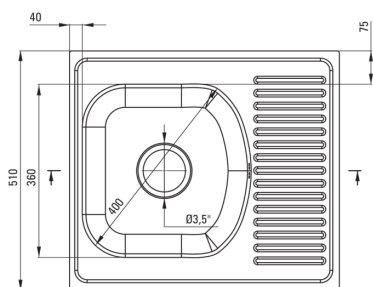

TECHNO

Évier en acier, 1 bac avec égouttoir

Code produit: ZMU_3113

EAN: 5907650856832

Couleur: décor

Garantie [années]: 2

Évier

Finition	décor
Type de surface	décor
Matériel	acier inoxydable 201
Méthode de montage	encastré
Nombre de bols	1
Largeur minimale de l'armoire [mm]	450
Largeur [mm]	510
Longueur [mm]	580
Hauteur [mm]	150
Profondeur du bol [mm]	150
Découpe dans le plan de travail (encastré) - longueur [mm]	560
Découpe dans le plan de travail (encastré) - largeur [mm]	490
Épaisseur de l'acier [mm]	0.6
Réversible	Oui
Équipé d'accessoires	Oui
Nombre de trous finis	0

Trousse de déchets

Finition	acier
Type de bouchon	manuel
Possibilité de brancher un lave-vaisselle/lave-linge	Oui

Caractéristiques:

- Acier inoxydable à haute résistance
- L'évier est équipé de robinetterie avec raccordement au lave-vaisselle
- Propriétés antiseptiques naturelles de l'acier
- La finition décorative a une résistance accrue aux rayures
- Agent de nettoyage dédié, sans danger pour les surfaces nettoyées
- Évier en acier réversible - installer avec le bol à gauche ou à droite