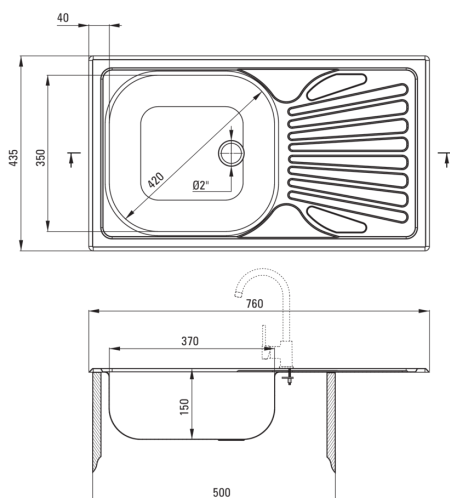

ТЕСНО

Сталева кухонна раковина, 1-камерний з сушаркою

deante

Код продукту: ZMU_3110

EAN: 5907650845737

Колір: декор

Гарантія: 2

Раковина

Оздоблення	декор
Тип поверхні	декор
Матеріал	сталь 201
Спосіб монтажу	врізний
Кількість камер	1
Мінімальна ширина шапки	500
Ширина [мм]	435
Довжина [мм]	760
Висота [мм]	150
Глибина камери 1	150
Виріз в стільниці (врізний) - довжина [мм]	740
Виріз в стільниці (врізний) - ширина [мм]	415
Товщина сталі	0.6
Універсальний	Так
З сифоном	Так
Діаметр стоку	2"
Кількість отворів	0

Сифон для раковини

Оздоблення	сталь
Тип пробки	мануальний
Можливість підключення посудомийної / пральної машини	Так

Відмінна риса:

- Високоміцна нержавіюча сталь
- Кухонна раковина обладнана сифоном з підключенням до посудомийної машини
- Природні антисептичні властивості сталі
- Оздоблення декору має підвищену стійкість до подряпин
- Пропонуємо спеціальний засіб, безпечний для очищуваних поверхонь
- Реверсивна сталева кухонна раковина-монтажується з лівої або правої сторони