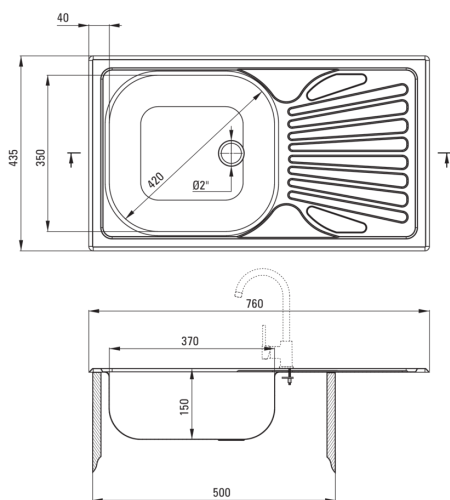

TECHNO

Évier en acier, 1 bac avec égouttoir

Code produit: ZMU_3110

EAN: 5907650845737

Couleur: décor

Garantie [années]: 2

Évier

Finition	décor
Type de surface	décor
Matériel	acier inoxydable 201
Méthode de montage	encastré
Nombre de bols	1
Largeur minimale de l'armoire [mm]	500
Largeur [mm]	435
Longueur [mm]	760
Hauteur [mm]	150
Profondeur du bol [mm]	150
Découpe dans le plan de travail (encastré) - longueur [mm]	740
Découpe dans le plan de travail (encastré) - largeur [mm]	415
Épaisseur de l'acier [mm]	0.6
Réversible	Oui
Équipé d'accessoires	Oui
Diamètre de drain	2"
Nombre de trous finis	0

Trousse de déchets

Finition	acier
Type de bouchon	manuel
Possibilité de brancher un lave-vaisselle/lave-linge	Oui

Caractéristiques:

- Acier inoxydable à haute résistance
- L'évier est équipé de robinetterie avec raccordement au lave-vaisselle
- Propriétés antiseptiques naturelles de l'acier
- La finition décorative a une résistance accrue aux rayures
- Agent de nettoyage dédié, sans danger pour les surfaces nettoyées
- Évier en acier réversible - installer avec le bol à gauche ou à droite