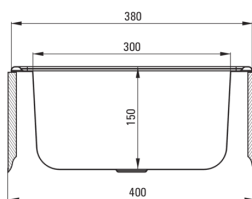

ТЕСНО

Сталева кухонна раковина, 1-камерний

deante

Код продукту: ZMU_3100

EAN: 5908212005194

Колір: декор

Гарантія: 2

Раковина

Оздоблення	декор
Тип поверхні	декор
Матеріал	сталь 201
Спосіб монтажу	врізний
Кількість камер	1
Мінімальна ширина шафки	400
Ширина [мм]	380
Довжина [мм]	380
Висота [мм]	150
Глибина камери 1	150
Виріз в стільниці (врізний) - довжина [мм]	360
Виріз в стільниці (врізний) - ширина [мм]	360
Товщина сталі	0.6
З сифоном	Так
Діаметр стоку	2"
Кількість отворів	0

Сифон для раковини

Оздоблення	сталь
Тип пробки	мануальний
Можливість підключення посудомийної / пральної машини	Так

Відмінна риса:

- Високоміцна нержавіюча сталь
- Кухонна раковина обладнана сифоном з підключенням до посудомийної машини
- Природні антисептичні властивості сталі
- Оздоблення декору має підвищену стійкість до подряпин
- Пропонуємо спеціальний засіб, безпечний для очищуваних поверхонь