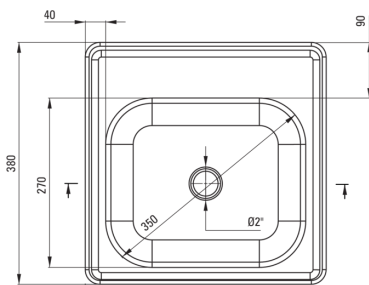

ТЕСНО

Сталева кухонна раковина, 1-камерний

deante

Код продукту: ZMU_3100

EAN: 5908212005194

Колір: декор

Гарантія: 2

Раковина

Оздоблення	декор
Тип поверхні	декор
Матеріал	сталь 201
Спосіб монтажу	врізний
Кількість камер	1
Мінімальна ширина шафки	400
Ширина [мм]	380
Довжина [мм]	380
Висота [мм]	150
Глибина камери 1	150
Виріз в стільниці (врізний) - довжина [мм]	360
Виріз в стільниці (врізний) - ширина [мм]	360
Товщина сталі	0.6
З сифоном	Так
Діаметр стоку	2"
Кількість отворів	0

Сифон для раковини

Оздоблення	сталь
Тип пробки	мануальний
Можливість підключення посудомийної / пральної машини	Так

Відмінна риса:

- Високоміцна нержавіюча сталь
- Кухонна раковина обладнана сифоном з підключенням до посудомийної машини
- Природні антисептичні властивості сталі
- Оздоблення декору має підвищену стійкість до подряпин
- Пропонуємо спеціальний засіб, безпечний для очищуваних поверхонь