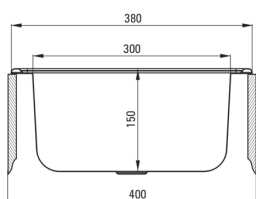

TECHNO

Стальная мойка, 1-чаша

Код товара: ZMU_3100

EAN: 5908212005194

Цвет: декор

Гарантия [лет]: 2

Мойка

| | |
|---|------------|
| Отделка | декор |
| Вид поверхности | декор |
| Материал | сталь 201 |
| Способ монтажа | впускаемый |
| Количество чаш | 1 |
| Минимальная ширина шкафа [мм] | 400 |
| Ширина [мм] | 380 |
| Длина [мм] | 380 |
| Высота [мм] | 150 |
| Глубокость чаши 1 [мм] | 150 |
| Вырез в столешнице (впускаемая) - длина [мм] | 360 |
| Вырез в столешнице (впускаемая) - ширина [мм] | 360 |
| Толщина стали [мм] | 0.6 |
| С сифоном | Да |
| Диаметр слива | 2" |
| Количество готовых отверстий | 0 |

Сифон для раковины

| | |
|---|------------|
| Отделка | сталь |
| Вид клапана | мануальный |
| Возможность подключения посудомоечной/стиральной машины | Да |

Отличительные черты:

- Высокопрочная нержавеющая сталь
- Мойка с сифоном для подключения к посудомоечной машине
- Естественные антисептические свойства стали
- Отделка декор имеет повышенную устойчивость к царапинам
- Специальное средство, безопасное для очищаемых поверхностей