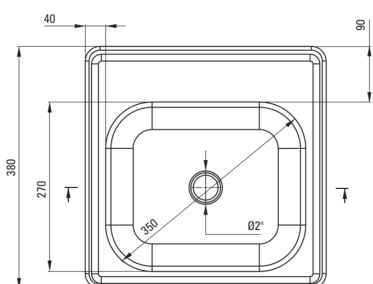

TECHNO

Стальная мойка, 1-чаша

Код товара: ZMU_3100

EAN: 5908212005194

Цвет: декор

Гарантия [лет]: 2

Мойка

| | |
|---|------------|
| Отделка | декор |
| Вид поверхности | декор |
| Материал | сталь 201 |
| Способ монтажа | впускаемый |
| Количество чаш | 1 |
| Минимальная ширина шкафа [мм] | 400 |
| Ширина [мм] | 380 |
| Длина [мм] | 380 |
| Высота [мм] | 150 |
| Глубокость чаши 1 [мм] | 150 |
| Вырез в столешнице (впускаемая) - длина [мм] | 360 |
| Вырез в столешнице (впускаемая) - ширина [мм] | 360 |
| Толщина стали [мм] | 0.6 |
| С сифоном | Да |
| Диаметр слива | 2" |
| Количество готовых отверстий | 0 |

Сифон для раковины

| | |
|---|------------|
| Отделка | сталь |
| Вид клапана | мануальный |
| Возможность подключения посудомоечной/стиральной машины | Да |

Отличительные черты:

- Высокопрочная нержавеющая сталь
- Мойка с сифоном для подключения к посудомоечной машине
- Естественные антисептические свойства стали
- Отделка декор имеет повышенную устойчивость к царапинам
- Специальное средство, безопасное для очищаемых поверхностей