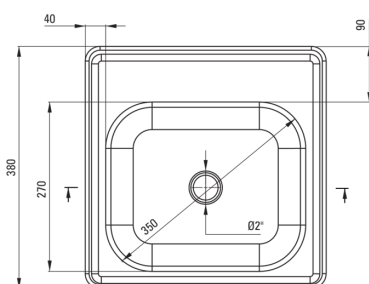

Zlewozmywak

Wykończenie	dekor
Rodzaj powierzchni	dekor
Materiał	stal 201
Sposób montażu	wpuszczany
Ilość komór zlewozmywaka	1
Minimalna szerokość szafki [mm]	400
Szerokość [mm]	380
Długość [mm]	380
Wysokość [mm]	150
Głębokość komory 1 [mm]	150
Wycięcie w blacie (wpuszczany) - długość [mm]	360
Wycięcie w blacie (wpuszczany) - szerokość [mm]	360
Grubość stali [mm]	0.6
Wyposażony w osprzęt	Tak
Średnica odpływu	2"
Liczba otworów gotowych	0