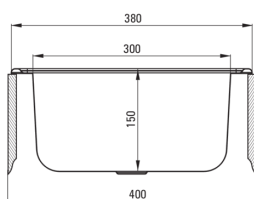

Zlewozmywak

Wykończenie	dekor
Rodzaj powierzchni	dekor
Materiał	stal 201
Sposób montażu	wpuszczany
Ilość komór zlewozmywaka	1
Minimalna szerokość szafki [mm]	400
Szerokość [mm]	380
Długość [mm]	380
Wysokość [mm]	150
Głębokość komory 1 [mm]	150
Wycięcie w blacie (wpuszczany) - długość [mm]	360
Wycięcie w blacie (wpuszczany) - szerokość [mm]	360
Grubość stali [mm]	0.6
Wyposażony w osprzęt	Tak
Średnica odpływu	2"
Liczba otworów gotowych	0