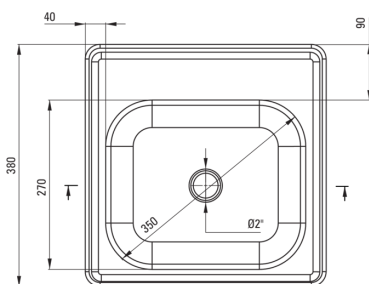

TECHNO

Acél mosogató, 1 medencés

Cikkszám: ZMU_3100

EAN: 5908212005194

Szín: dekor

Garancia [év]: 2

Mosogató

Kivitelezés	dekor
Felület típusa	dekor
Anyag	acél 201
Beszerelési mód	Süllyesztett
Mosogatómedencék száma	1
Minimális szekrényszélesség [mm]	400
Szélesség [mm]	380
Hosszúság [mm]	380
Magasság [mm]	150
A medence mélysége 1 [mm]	150
Kivágás a munkalapban (beépíthető) - hossz [mm]	360
Kivágás a munkalapban (beépíthető) - szélesség [mm]	360
Acélvastagság [mm]	0.6
Tartozékokkal felszerelve	Igen
Leeresztő átmérője	2"
Kész furatok száma	0