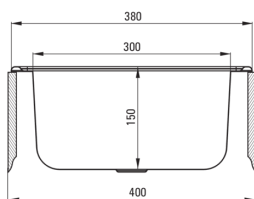

TECHNO

Acél mosogató, 1 medencés

Cikkszám: ZMU_3100

EAN: 5908212005194

Szín: dekor

Garancia [év]: 2

Mosogató

Kivitelezés	dekor
Felület típusa	dekor
Anyag	acél 201
Beszerelési mód	Süllyesztett
Mosogatómedencék száma	1
Minimális szekrényszélesség [mm]	400
Szélesség [mm]	380
Hosszúság [mm]	380
Magasság [mm]	150
A medence mélysége 1 [mm]	150
Kivágás a munkalapban (beépíthető) - hossz [mm]	360
Kivágás a munkalapban (beépíthető) - szélesség [mm]	360
Acélvastagság [mm]	0.6
Tartozékokkal felszerelve	Igen
Leeresztő átmérője	2"
Kész furatok száma	0