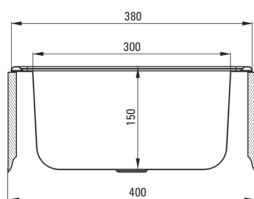

TECHNO

Fregadero de acero, 1-seno

Código de producto: ZMU_3100

EAN: 5908212005194

Color: decoración

Garantía [años]: 2

Hundir

Finalizar	decoración
Tipo de superficie	decoración
Material	Acero 201
Metodo de instalacion	recuadro
Número de tazones	1
Ancho mínimo del gabinete [mm]	400
Ancho [mm]	380
Longitud [mm]	380
Altura [mm]	150
Profundidad del tazón [mm]	150
Longitud de corte [mm]	360
Ancho recortado [mm]	360
Grosor de acero [mm]	0.6
Equipado con accesorios	Sí
Diámetro de drenaje	2"
Número de agujeros	0