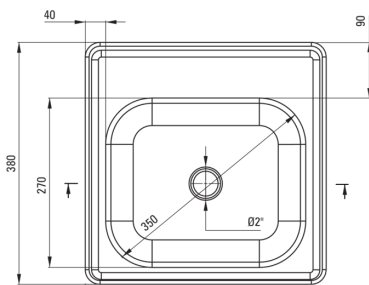

TECHNO

Fregadero de acero, 1-seno

Código de producto: ZMU_3100

EAN: 5908212005194

Color: decoración

Garantía [años]: 2

Hundir

Finalizar	decoración
Tipo de superficie	decoración
Material	Acero 201
Metodo de instalacion	recuadro
Número de tazones	1
Ancho mínimo del gabinete [mm]	400
Ancho [mm]	380
Longitud [mm]	380
Altura [mm]	150
Profundidad del tazón [mm]	150
Longitud de corte [mm]	360
Ancho recortado [mm]	360
Grosor de acero [mm]	0.6
Equipado con accesorios	Sí
Diámetro de drenaje	2"
Número de agujeros	0