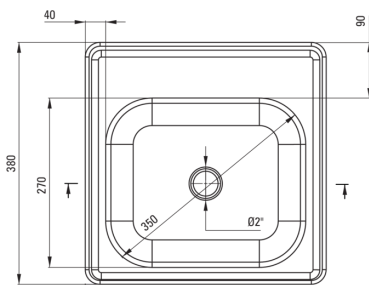

### Waschbecken

Ausführung	Dekor
Art der oberfläche	Dekor
Material	Stahl 201
Methode der montage	eingebaut
Beckenzahl der spüle	1
Schrank-mindestbreite	400
Breite [mm]	380
Länge	380
Höhe	150
Beckendicke nr. 1 [mm]	150
Ausschnitt länge einbau	360
Aussparung_breite_einbau	360
Stahldicke [mm]	0.6
Ausgerüstet	Ja
Durchmesser des abflusses	2"
Anzahl der löcher	0