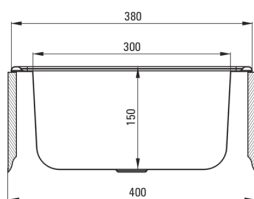

### Waschbecken

Ausführung	Dekor
Art der oberfläche	Dekor
Material	Stahl 201
Methode der montage	eingebaut
Beckenzahl der spüle	1
Schrank-mindestbreite	400
Breite [mm]	380
Länge	380
Höhe	150
Beckendicke nr. 1 [mm]	150
Ausschnitt länge einbau	360
Aussparung_breite_einbau	360
Stahldicke [mm]	0.6
Ausgerüstet	Ja
Durchmesser des abflusses	2"
Anzahl der löcher	0