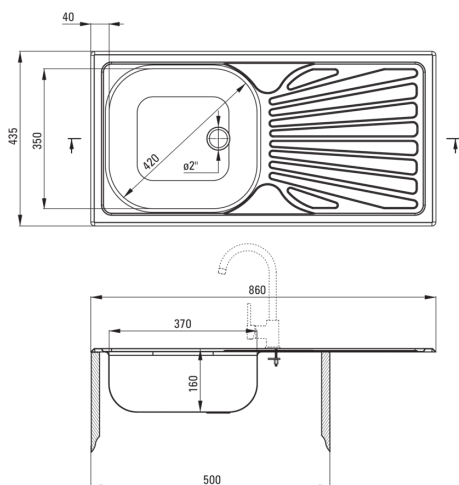

### Раковина

Оздоблення	сатин
Тип поверхні	сатин, гладкий
Матеріал	сталь 201
Спосіб монтажу	врізний
Кількість камер	1
Мінімальна ширина шапки	500
Ширина [мм]	435
Довжина [мм]	860
Висота [мм]	160
Глибина камери 1	160
Виріз в стільниці (врізний) - довжина [мм]	840
Виріз в стільниці (врізний) - ширина [мм]	415
Товщина сталі	0.6
Універсальний	Так
З сифоном	Так
Діаметр стоку	2"
Кількість отворів	0