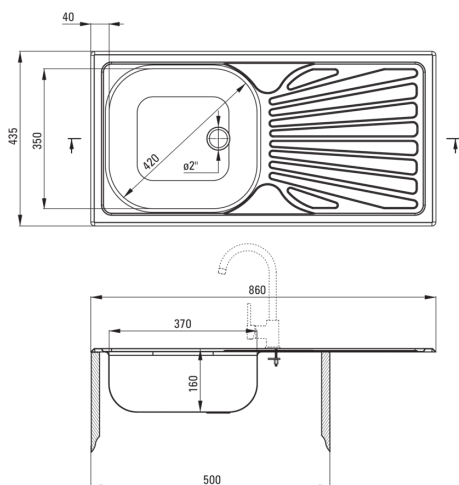

TECHNO

Acél mosogató, 1 medencés csepegtetővel

 deante

Cikkszám: ZMU_011B

EAN: 5907650873976

Szín: szatén

Garancia [év]: 2

Mosogató

Kivitelezés	szatén
Felület típusa	szatén, sima
Anyag	acél 201
Beszerelési mód	Süllyesztett
Mosogatómedencék száma	1
Minimális szekrényszélesség [mm]	500
Szélesség [mm]	435
Hosszúság [mm]	860
Magasság [mm]	160
A medence mélysége 1 [mm]	160
Kivágás a munkalapban (beépíthető) - hossz [mm]	840
Kivágás a munkalapban (beépíthető) - szélesség [mm]	415
Acélvastagság [mm]	0.6
Megfordítható	Igen
Tartozékokkal felszerelve	Igen
Leeresztő átmérője	2"
Kész furatok száma	0