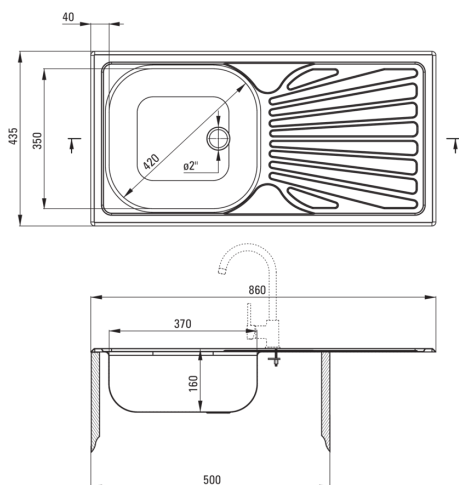

TECHNO

Évier en acier, 1 bac avec égouttoir

Code produit: ZMU_011B

EAN: 5907650873976

Couleur: satin

Garantie [années]: 2

Évier

Finition	satin
Type de surface	satin, lisse
Matériel	acier inoxydable 201
Méthode de montage	encastré
Nombre de bols	1
Largeur minimale de l'armoire [mm]	500
Largeur [mm]	435
Longueur [mm]	860
Hauteur [mm]	160
Profondeur du bol [mm]	160
Découpe dans le plan de travail (encastré) - longueur [mm]	840
Découpe dans le plan de travail (encastré) - largeur [mm]	415
Épaisseur de l'acier [mm]	0.6
Réversible	Oui
Équipé d'accessoires	Oui
Diamètre de drain	2"
Nombre de trous finis	0

Trousse de déchets

Finition	acier
Type de bouchon	manuel
Possibilité de brancher un lave-vaisselle/lave-linge	Oui

Caractéristiques:

- Acier inoxydable à haute résistance
- L'évier est équipé de robinetterie avec raccordement au lave-vaisselle
- Propriétés antiseptiques naturelles de l'acier
- Agent de nettoyage dédié, sans danger pour les surfaces nettoyées
- Évier en acier réversible - installer avec le bol à gauche ou à droite