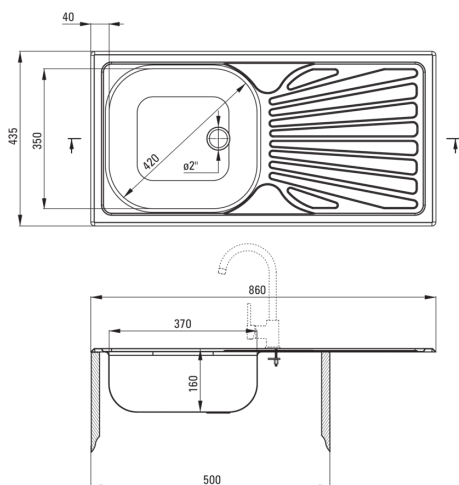

TECHNO

Fregadero de acero, 1-Seno con drenador

deante

Código de producto: ZMU_011B

EAN: 5907650873976

Color: satín

Garantía [años]: 2

Hundir

Finalizar	satín
Tipo de superficie	satín, liso
Material	Acero 201
Metodo de instalacion	recuadro
Número de tazones	1
Ancho mínimo del gabinete [mm]	500
Ancho [mm]	435
Longitud [mm]	860
Altura [mm]	160
Profundidad del tazón [mm]	160
Longitud de corte [mm]	840
Ancho recortado [mm]	415
Grosor de acero [mm]	0.6
Reversible	Sí
Equipado con accesorios	Sí
Diámetro de drenaje	2"
Número de agujeros	0