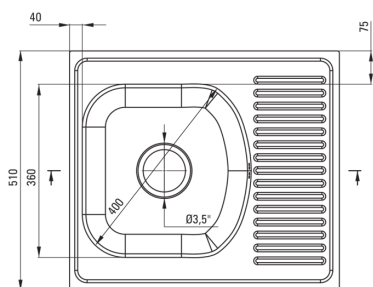

## Évier en acier, 1 bac avec égouttoir

Code produit: ZMU\_0113

EAN: 5907650856825

Couleur: satin

Garantie [années]: 2

### Évier

Finition	satin
Type de surface	satin, lisse
Matériel	acier inoxydable 201
Méthode de montage	encastré
Nombre de bols	1
Largeur minimale de l'armoire [mm]	450
Largeur [mm]	510
Longueur [mm]	580
Hauteur [mm]	150
Profondeur du bol [mm]	150
Découpe dans le plan de travail (encastré) - longueur [mm]	560
Découpe dans le plan de travail (encastré) - largeur [mm]	490
Épaisseur de l'acier [mm]	0.6
Réversible	Oui
Équipé d'accessoires	Oui
Nombre de trous finis	0