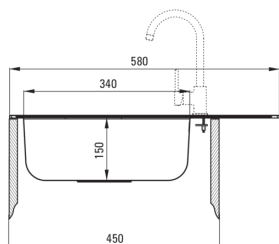

### Évier

Finition	satin
Type de surface	satin, lisse
Matériel	acier inoxydable 201
Méthode de montage	encastré
Nombre de bols	1
Largeur minimale de l'armoire [mm]	450
Largeur [mm]	510
Longueur [mm]	580
Hauteur [mm]	150
Profondeur du bol [mm]	150
Découpe dans le plan de travail (encastré) - longueur [mm]	560
Découpe dans le plan de travail (encastré) - largeur [mm]	490
Épaisseur de l'acier [mm]	0.6
Réversible	Oui
Équipé d'accessoires	Oui
Nombre de trous finis	0