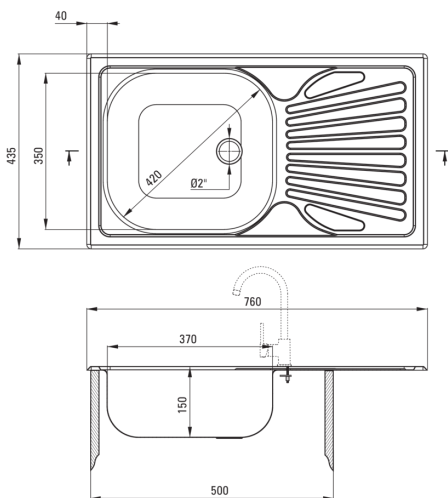

ТЕСНО

Сталева кухонна раковина, 1-камерний з сушаркою

deante

Код продукту: ZMU_0110

EAN: 5907650845720

Колір: сатин

Гарантія: 2

Раковина

Оздоблення	сатин
Тип поверхні	сатин, гладкий
Матеріал	сталь 201
Спосіб монтажу	врізний
Кількість камер	1
Мінімальна ширина шапки	500
Ширина [мм]	435
Довжина [мм]	760
Висота [мм]	150
Глибина камери 1	150
Виріз в стільниці (врізний) - довжина [мм]	740
Виріз в стільниці (врізний) - ширина [мм]	415
Товщина сталі	0.6
Універсальний	Так
З сифоном	Так
Діаметр стоку	2"
Кількість отворів	0

Сифон для раковини

Оздоблення	сталь
Тип пробки	мануальний
Можливість підключення посудомийної / пральної машини	Так

Відмінна риса:

- Високоміцна нержавіюча сталь
- Кухонна раковина обладнана сифоном з підключенням до посудомийної машини
- Природні антисептичні властивості сталі
- Пропонуємо спеціальний засіб, безпечний для очищуваних поверхонь
- Реверсивна сталева кухонна раковина-монтуються з лівої або правої сторони