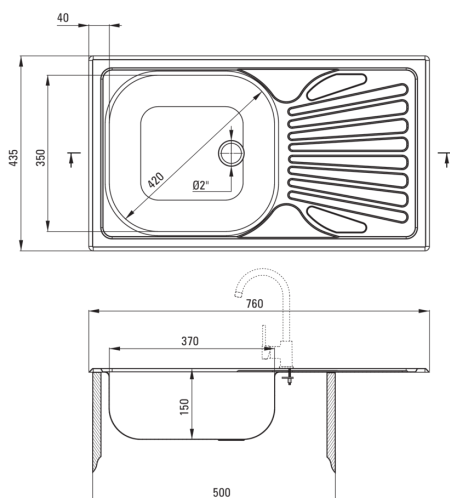

TECHNO

Стальная мойка, 1-чаша с осушкой

deante

Код товара: ZMU_0110

EAN: 5907650845720

Цвет: сатин

Гарантия [лет]: 2

Мойка

Отделка	сатин
Вид поверхности	сатин, гладкий
Материал	сталь 201
Способ монтажа	впускаемый
Количество чаш	1
Минимальная ширина шкафа [мм]	500
Ширина [мм]	435
Длина [мм]	760
Высота [мм]	150
Глубокость чаши 1 [мм]	150
Вырез в столешнице (впускаемая) - длина [мм]	740
Вырез в столешнице (впускаемая) - ширина [мм]	415
Толщина стали [мм]	0.6
Универсальный	Да
С сифоном	Да
Диаметр слива	2"
Количество готовых отверстий	0

Сифон для раковины

Отделка	сталь
Вид клапана	мануальный
Возможность подключения посудомоечной/стиральной машины	Да

Отличительные черты:

- Высокопрочная нержавеющая сталь
- Мойка с сифоном для подключения к посудомоечной машине
- Естественные антисептические свойства стали
- Специальное средство, безопасное для очищаемых поверхностей