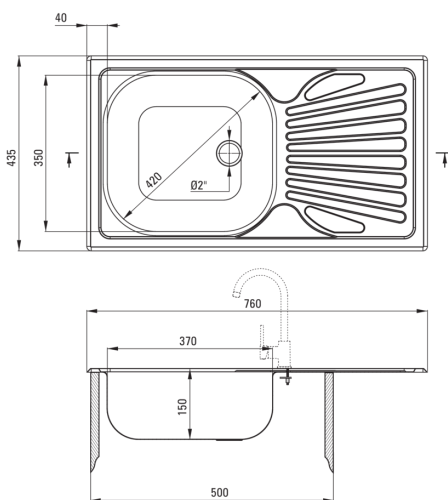

TECHNO

Acél mosogató, 1 medencés csepegtetővel

deante

Cikkszám: ZMU_0110

EAN: 5907650845720

Szín: szatén

Garancia [év]: 2

Mosogató

Kivitelezés	szatén
Felület típusa	szatén, sima
Anyag	acél 201
Beszerelési mód	Süllyesztett
Mosogatómedencék száma	1
Minimális szekrényszélesség [mm]	500
Szélesség [mm]	435
Hosszúság [mm]	760
Magasság [mm]	150
A medence mélysége 1 [mm]	150
Kivágás a munkalapban (beépíthető) - hossz [mm]	740
Kivágás a munkalapban (beépíthető) - szélesség [mm]	415
Acélvastagság [mm]	0.6
Megfordítható	Igen
Tartozékokkal felszerelve	Igen
Leeresztő átmérője	2"
Kész furatok száma	0

Leeresztő készlet

Kivitelezés	acél
Dugó típusa	manuális
Mosogatógép/mosógép csatlakoztatható	Igen

Kiemelések:

- Magas ellenállóképességű rozsdamentes acél
- Mosogatógép-csatlakozással ellátott szerelvényekkel felszerelt mosogató
- Az acél természetes antiszeptikus tulajdonságai
- Dedikált tisztítószer, a felületek biztonságos tisztítására
- Megfordítható acél mosogató - lehetőség a medence bal vagy jobb oldalra történő felszerelésére