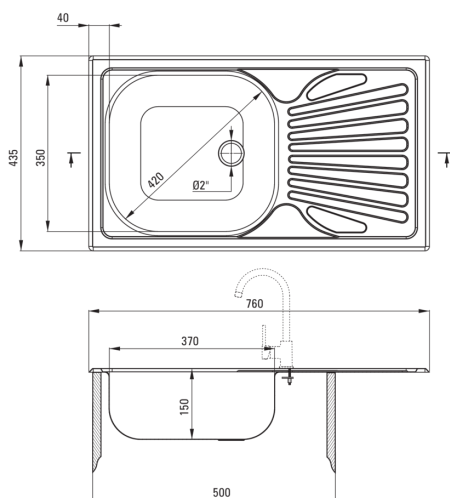

TECHNO

Évier en acier, 1 bac avec égouttoir

Code produit: ZMU_0110

EAN: 5907650845720

Couleur: satin

Garantie [années]: 2

Évier

Finition	satin
Type de surface	satin, lisse
Matériel	acier inoxydable 201
Méthode de montage	encastré
Nombre de bols	1
Largeur minimale de l'armoire [mm]	500
Largeur [mm]	435
Longueur [mm]	760
Hauteur [mm]	150
Profondeur du bol [mm]	150
Découpe dans le plan de travail (encastré) - longueur [mm]	740
Découpe dans le plan de travail (encastré) - largeur [mm]	415
Épaisseur de l'acier [mm]	0.6
Réversible	Oui
Équipé d'accessoires	Oui
Diamètre de drain	2"
Nombre de trous finis	0

Trousse de déchets

Finition	acier
Type de bouchon	manuel
Possibilité de brancher un lave-vaisselle/lave-linge	Oui

Caractéristiques:

- Acier inoxydable à haute résistance
- L'évier est équipé de robinetterie avec raccordement au lave-vaisselle
- Propriétés antiseptiques naturelles de l'acier
- Agent de nettoyage dédié, sans danger pour les surfaces nettoyées
- Évier en acier réversible - installer avec le bol à gauche ou à droite