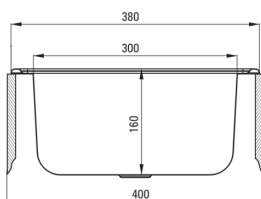

ТЕСНО

Сталева кухонна раковина, 1-камерний

deante

Код продукту: ZMU_0100

EAN: 5908212005187

Колір: сатин

Гарантія: 2

Раковина

Оздоблення	сатин
Тип поверхні	сатин, брашований
Матеріал	сталь 201
Спосіб монтажу	врізний
Кількість камер	1
Мінімальна ширина шафки	400
Ширина [мм]	380
Довжина [мм]	380
Висота [мм]	160
Глибина камери 1	160
Виріз в стільниці (врізний) - довжина [мм]	360
Виріз в стільниці (врізний) - ширина [мм]	360
Товщина сталі	0.6
З сифоном	Так
Діаметр стоку	2"
Кількість отворів	0

Сифон для раковини

Оздоблення	сталь
Тип пробки	мануальний
Можливість підключення посудомийної / пральної машини	Так

Відмінна риса:

- Високоміцна нержавіюча сталь
- Кухонна раковина обладнана сифоном з підключенням до посудомийної машини
- Природні антисептичні властивості сталі
- Пропонуємо спеціальний засіб, безпечний для очищуваних поверхонь