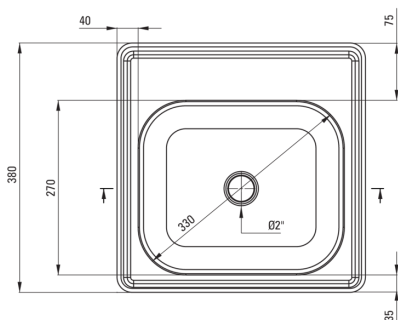

ТЕСНО

Сталева кухонна раковина, 1-камерний

deante

Код продукту: ZMU_0100

EAN: 5908212005187

Колір: сатин

Гарантія: 2

Раковина

Оздоблення	сатин
Тип поверхні	сатин, брашований
Матеріал	сталь 201
Спосіб монтажу	врізний
Кількість камер	1
Мінімальна ширина шафки	400
Ширина [мм]	380
Довжина [мм]	380
Висота [мм]	160
Глибина камери 1	160
Виріз в стільниці (врізний) - довжина [мм]	360
Виріз в стільниці (врізний) - ширина [мм]	360
Товщина сталі	0.6
З сифоном	Так
Діаметр стоку	2"
Кількість отворів	0

Сифон для раковини

Оздоблення	сталь
Тип пробки	мануальний
Можливість підключення посудомийної / пральної машини	Так

Відмінна риса:

- Високоміцна нержавіюча сталь
- Кухонна раковина обладнана сифоном з підключенням до посудомийної машини
- Природні антисептичні властивості сталі
- Пропонуємо спеціальний засіб, безпечний для очищуваних поверхонь