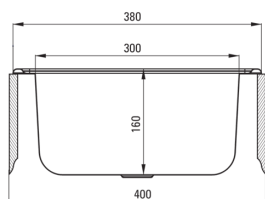

TECHNO

Стальная мойка, 1-чаша

Код товара: ZMU_0100

EAN: 5908212005187

Цвет: сатин

Гарантия [лет]: 2

Мойка

Отделка	сатин
Вид поверхности	сатин, брашированный
Материал	сталь 201
Способ монтажа	впускаемый
Количество чаш	1
Минимальная ширина шкафа [мм]	400
Ширина [мм]	380
Длина [мм]	380
Высота [мм]	160
Глубокость чаши 1 [мм]	160
Вырез в столешнице (впускаемая) - длина [мм]	360
Вырез в столешнице (впускаемая) - ширина [мм]	360
Толщина стали [мм]	0.6
С сифоном	Да
Диаметр слива	2"
Количество готовых отверстий	0

Сифон для раковины

Отделка	сталь
Вид клапана	мануальный
Возможность подключения посудомоечной/стиральной машины	Да

Отличительные черты:

- Высокопрочная нержавеющая сталь
- Мойка с сифоном для подключения к посудомоечной машине
- Естественные антисептические свойства стали
- Специальное средство, безопасное для очищаемых поверхностей