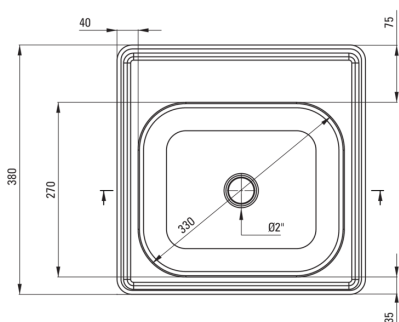

TECHNO

Стальная мойка, 1-чаша

Код товара: ZMU_0100

EAN: 5908212005187

Цвет: сатин

Гарантия [лет]: 2

Мойка

Отделка	сатин
Вид поверхности	сатин, брашированный
Материал	сталь 201
Способ монтажа	впускаемый
Количество чаш	1
Минимальная ширина шкафа [мм]	400
Ширина [мм]	380
Длина [мм]	380
Высота [мм]	160
Глубокость чаши 1 [мм]	160
Вырез в столешнице (впускаемая) - длина [мм]	360
Вырез в столешнице (впускаемая) - ширина [мм]	360
Толщина стали [мм]	0.6
С сифоном	Да
Диаметр слива	2"
Количество готовых отверстий	0