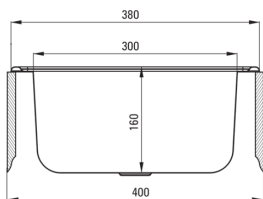

TECHNO

Acél mosogató, 1 medencés

deante

Cikkszám: ZMU_0100

EAN: 5908212005187

Szín: szatén

Garancia [év]: 2

Mosogató

Kivitelezés	szatén
Felület típusa	szatén, szálcsiszolt
Anyag	acél 201
Beszerelei mód	Süllyesztett
Mosogatómedencék száma	1
Minimális szekrény szélesség [mm]	400
Szélesség [mm]	380
Hosszúság [mm]	380
Magasság [mm]	160
A medence mélysége 1 [mm]	160
Kivágás a munkalapon (beépíthető) - hossz [mm]	360
Kivágás a munkalapon (beépíthető) - szélesség [mm]	360
Acélvastagság [mm]	0.6
Tartozékokkal felszerelve	Igen
Leeresztő átmérője	2"
Kész furatok száma	0

Leeresztő készlet

Kivitelezés	acél
Dugó típusa	manuális
Mosogatógép/mosógép csatlakoztatható	Igen

Kiemelések:

- Magas ellenállóképességű rozsdamentes acél
- Mosogatógép-csatlakozással ellátott szerelvényekkel felszerelt mosogató
- Az acél természetes antiszeptikus tulajdonságai
- Dedikált tisztítószer, a felületek biztonságos tisztítására