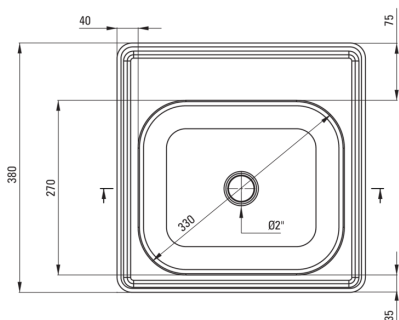

TECHNO

Acél mosogató, 1 medencés

deante

Cikkszám: ZMU_0100

EAN: 5908212005187

Szín: szatén

Garancia [év]: 2

Mosogató

Kivitelezés	szatén
Felület típusa	szatén, szálcsiszolt
Anyag	acél 201
Beszerelei mód	Süllyesztett
Mosogatómedencék száma	1
Minimális szekrény szélesség [mm]	400
Szélesség [mm]	380
Hosszúság [mm]	380
Magasság [mm]	160
A medence mélysége 1 [mm]	160
Kivágás a munkalapon (beépíthető) - hossz [mm]	360
Kivágás a munkalapon (beépíthető) - szélesség [mm]	360
Acélvastagság [mm]	0.6
Tartozékokkal felszerelve	Igen
Leeresztő átmérője	2"
Kész furatok száma	0

Leeresztő készlet

Kivitelezés	acél
Dugó típusa	manuális
Mosogatógép/mosógép csatlakoztatható	Igen

Kiemelések:

- Magas ellenállóképességű rozsdamentes acél
- Mosogatógép-csatlakozással ellátott szerelvényekkel felszerelt mosogató
- Az acél természetes antiszeptikus tulajdonságai
- Dedikált tisztítószer, a felületek biztonságos tisztítására