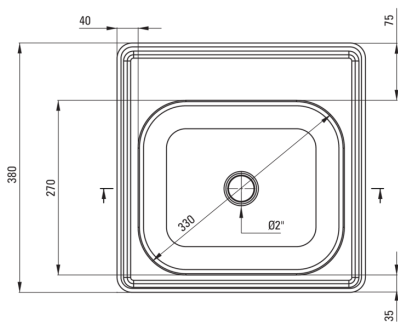

### Évier

Finition	satin
Type de surface	satin, brossé
Matériel	acier inoxydable 201
Méthode de montage	encastré
Nombre de bols	1
Largeur minimale de l'armoire [mm]	400
Largeur [mm]	380
Longueur [mm]	380
Hauteur [mm]	160
Profondeur du bol [mm]	160
Découpe dans le plan de travail (encastré) - longueur [mm]	360
Découpe dans le plan de travail (encastré) - largeur [mm]	360
Épaisseur de l'acier [mm]	0.6
Équipé d'accessoires	Oui
Diamètre de drain	2"
Nombre de trous finis	0