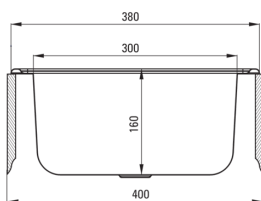

### Évier

Finition	satin
Type de surface	satin, brossé
Matériel	acier inoxydable 201
Méthode de montage	encastré
Nombre de bols	1
Largeur minimale de l'armoire [mm]	400
Largeur [mm]	380
Longueur [mm]	380
Hauteur [mm]	160
Profondeur du bol [mm]	160
Découpe dans le plan de travail (encastré) - longueur [mm]	360
Découpe dans le plan de travail (encastré) - largeur [mm]	360
Épaisseur de l'acier [mm]	0.6
Équipé d'accessoires	Oui
Diamètre de drain	2"
Nombre de trous finis	0