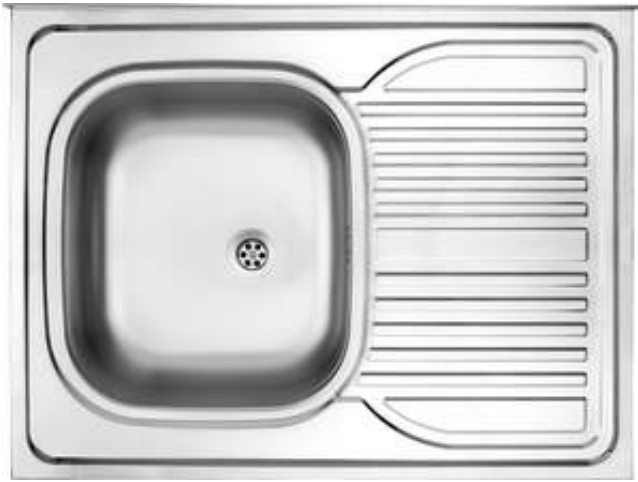

TANGO

Acél mosogató, 1 medencés csepegtetővel

Cikkszám: ZM6_311P
EAN: 5907650846536
Szín: dekor
Garancia [év]: 2

Mosogató

Kivitelezés	dekor
Felület típusa	dekor
Anyag	acél 201
Beszerelési mód	Teletetős
Mosogatómedencék száma	1
Minimális szekrény szélesség [mm]	800
Szélesség [mm]	600
Hosszúság [mm]	800
Magasság [mm]	160
A medence mélysége 1 [mm]	160
Acélvastagság [mm]	0.5
Tartozékokkal felszerelve	Igen
Leeresztő átmérője	2"
Kész furatok száma	0

Leeresztő készlet

Kivitelezés	acél
Dugó típusa	manuális
Mosogatógép/mosógép csatlakoztatható	Igen

Kiemelések:

- Magas ellenállóképességű rozsdamentes acél
- Mosogatógép-csatlakozással ellátott szerelvényekkel felszerelt mosogató
- Az acél természetes antiszeptikus tulajdonságai
- A dekor bevonat megnövelt karcállósággal rendelkezik
- Dedikált tisztítószer, a felületek biztonságos tisztítására