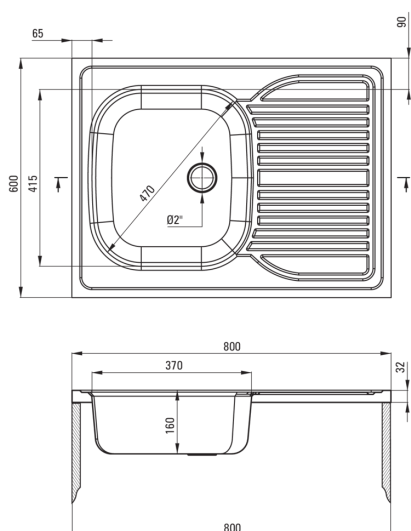

TANGO

Сталева кухонна раковина, 1-камерний з сушаркою

deante

Код продукту: ZM6_3110

EAN: 5907650845812

Колір: декор

Гарантія: 2

Раковина

Оздоблення	декор
Тип поверхні	декор
Матеріал	сталь 201
Спосіб монтажу	накладний
Кількість камер	1
Мінімальна ширина шафки	800
Ширина [мм]	600
Довжина [мм]	800
Висота [мм]	160
Глибина камери 1	160
Товщина сталі	0.5
Універсальний	Так
З сифоном	Так
Діаметр стоку	2"
Кількість отворів	0