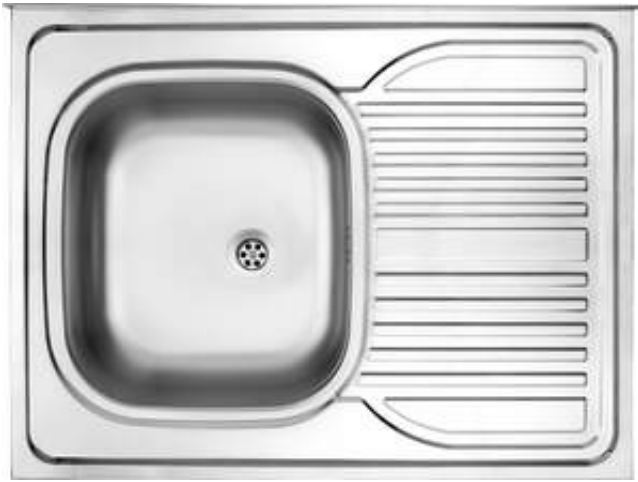

TANGO

Acél mosogató, 1 medencés csepegtetővel

Cikkszám: ZM6_011P
EAN: 5907650846512
Szín: szatén
Garancia [év]: 2

Mosogató

Kivitelezés	szatén
Felület típusa	szatén
Anyag	acél 201
Beszerelési mód	Teletetős
Mosogatómedencék száma	1
Minimális szekrény szélesség [mm]	800
Szélesség [mm]	600
Hosszúság [mm]	800
Magasság [mm]	160
A medence mélysége 1 [mm]	160
Acélvastagság [mm]	0.5
Tartozékokkal felszerelve	Igen
Leeresztő átmérője	2"
Kész furatok száma	0

Leeresztő készlet

Kivitelezés	acél
Dugó típusa	manuális
Mosogatógép/mosógép csatlakoztatható	Igen

Kiemelések:

- Magas ellenállóképességű rozsdamentes acél
- Mosogatógép-csatlakozással ellátott szerelvényekkel felszerelt mosogató
- Az acél természetes antiszeptikus tulajdonságai
- Dedikált tisztítószer, a felületek biztonságos tisztítására