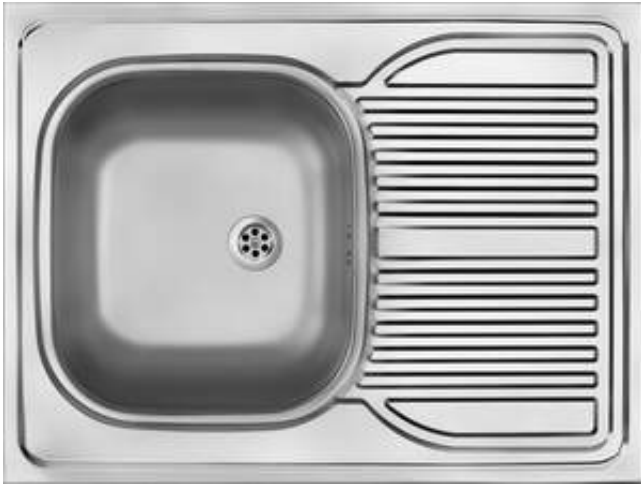

TANGO

Acél mosogató, 1 medencés csepegtetővel

 deante

Cikkszám: ZM6_0110

EAN: 5907650845805

Szín: szatén

Garancia [év]: 2

Mosogató

Kivitelezés	szatén
Felület típusa	szatén
Anyag	acél 201
Beszerelési mód	Teletetős
Mosogatómedencék száma	1
Minimális szekrényszélesség [mm]	800
Szélesség [mm]	600
Hosszúság [mm]	800
Magasság [mm]	160
A medence mélysége 1 [mm]	160
Acélvastagság [mm]	0.5
Megfordítható	Igen
Tartozékokkal felszerelve	Igen
Leeresztő átmérője	2"
Kész furatok száma	0

Leeresztő készlet

Kivitelezés	acél
Dugó típusa	manuális
Mosogatógép/mosógép csatlakoztatható	Igen

Kiemelések:

- Magas ellenállóképességű rozsdamentes acél
- Mosogatógép-csatlakozással ellátott szerelvényekkel felszerelt mosogató
- Az acél természetes antiszeptikus tulajdonságai
- Dedikált tisztítószer, a felületek biztonságos tisztítására
- Megfordítható acél mosogató - lehetőség a medence bal vagy jobb oldalra történő felszerelésére