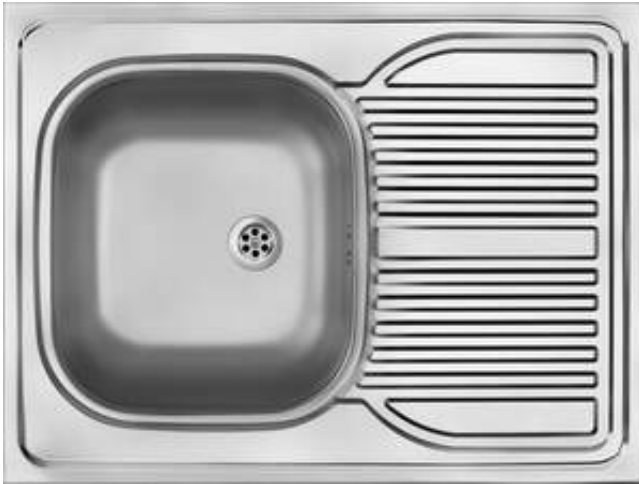

TANGO

Évier en acier, 1 bac avec égouttoir

Code produit: ZM6_0110
EAN: 5907650845805
Couleur: satin
Garantie [années]: 2

Évier

Finition	satin
Type de surface	satin
Matériel	acier inoxydable 201
Méthode de montage	superposé
Nombre de bols	1
Largeur minimale de l'armoire [mm]	800
Largeur [mm]	600
Longueur [mm]	800
Hauteur [mm]	160
Profondeur du bol [mm]	160
Épaisseur de l'acier [mm]	0.5
Réversible	Oui
Équipé d'accessoires	Oui
Diamètre de drain	2"
Nombre de trous finis	0

Trousse de déchets

Finition	acier
Type de bouchon	manuel
Possibilité de brancher un lave-vaisselle/lave-linge	Oui

Caractéristiques:

- Acier inoxydable à haute résistance
- L'évier est équipé de robinetterie avec raccordement au lave-vaisselle
- Propriétés antiseptiques naturelles de l'acier
- Agent de nettoyage dédié, sans danger pour les surfaces nettoyées
- Évier en acier réversible - installer avec le bol à gauche ou à droite