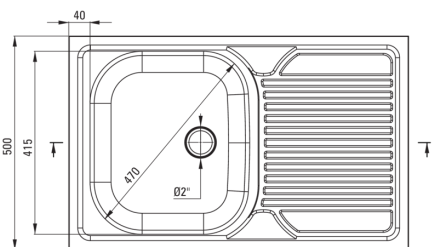

## Chiuvetă din inox, 1-cuvă cu picurător

deante

Codul produsului: ZM5\_311P

EAN: 5907650846475

Culoarea: decor

Garanție [ani]: 2

### Chiuvetă

Finisaj	decor
Tipul suprafeței	decor
Material	oțel 201
Metoda de instalare	pe mască
Număr de cuve	1
Lățimea minimă a dulapului [mm]	800
Lățime [mm]	500
Lungimea [mm]	800
Înălțime [mm]	160
Adâncimea cuvei [mm]	160
Grosime inox [mm]	0.5
Dotat cu accesorii	Da
Diametru rigolă	2"
Număr de orificii	0