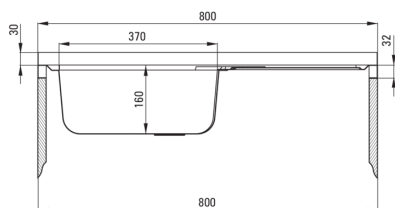

## Chiuvetă din inox, 1-cuvă cu picurător

deante

Codul produsului: ZM5\_311P

EAN: 5907650846475

Culoarea: decor

Garanție [ani]: 2

### Chiuvetă

Finisaj	decor
Tipul suprafeței	decor
Material	oțel 201
Metoda de instalare	pe mască
Număr de cuve	1
Lățimea minimă a dulapului [mm]	800
Lățime [mm]	500
Lungimea [mm]	800
Înălțime [mm]	160
Adâncimea cuvei [mm]	160
Grosime inox [mm]	0.5
Dotat cu accesorii	Da
Diametru rigolă	2"
Număr de orificii	0