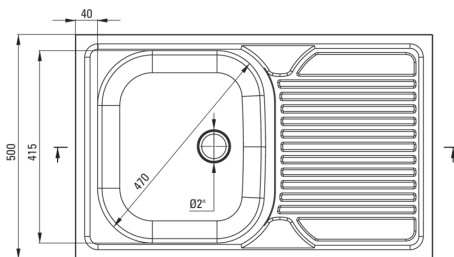

## Fregadero de acero, 1-Seno con drenador

Código de producto: ZM5\_3110

EAN: 5907650845775

Color: decoración

Garantía [años]: 2

### Hundir

Finalizar	decoración
Tipo de superficie	decoración
Material	Acero 201
Metodo de instalacion	sentar en
Número de tazones	1
Ancho mínimo del gabinete [mm]	800
Ancho [mm]	500
Longitud [mm]	800
Altura [mm]	160
Profundidad del tazón [mm]	160
Grosor de acero [mm]	0.5
Reversible	Sí
Equipado con accesorios	Sí
Diámetro de drenaje	2"
Número de agujeros	0