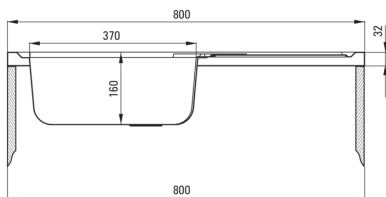

### Hundir

Finalizar	decoración
Tipo de superficie	decoración
Material	Acero 201
Metodo de instalacion	sentar en
Número de tazones	1
Ancho mínimo del gabinete [mm]	800
Ancho [mm]	500
Longitud [mm]	800
Altura [mm]	160
Profundidad del tazón [mm]	160
Grosor de acero [mm]	0.5
Reversible	Sí
Equipado con accesorios	Sí
Diámetro de drenaje	2"
Número de agujeros	0