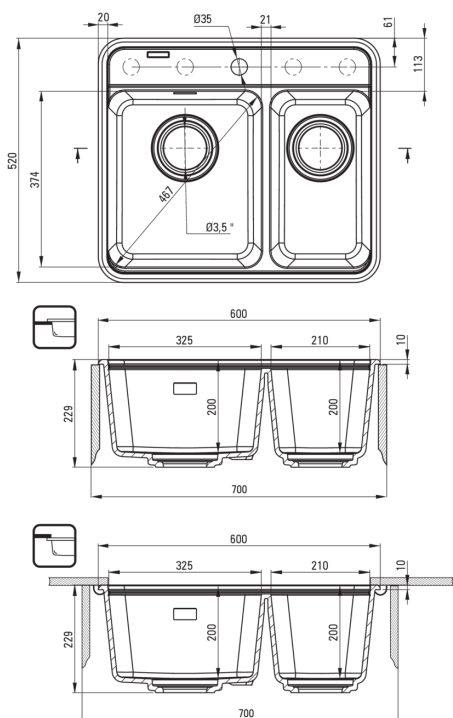

MOMI

granitno korito, 1,5 posode

koda izdelka: ZKM_T503

EAN: 5907650871774

Barva: antracit metalik

Garancija [leta]: 18

Korito

Finiš	antracit metalik
Tip površine	mat
Material	granit
Metoda montaže	podpultno, vgrajen
Minimalna širina omarice [mm]	700
Širina [mm]	520
Dolžina [mm]	600
Višina [mm]	229
Globina posode [mm]	200
Globina druge posode [mm]	200
Izrez v delovnem pultu [mm]	580
Širina izreza [mm]	500
Obračljivo	Ja
Z dodatki	Ja
Število lukenj	1
Število rezkanih lukenj	4
Dodatne karakteristike	vključen je pokrov za izpust