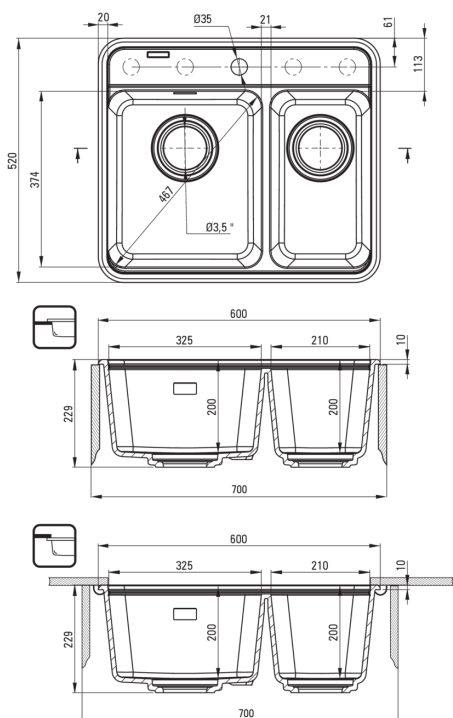

### Chiuvetă

Finisaj	antracit metalic
Tipul suprafeței	mat
Material	granit
Metoda de instalare	montare sub blat, cu montare încastrată
Lățimea minimă a dulapului [mm]	700
Lățime [mm]	520
Lungimea [mm]	600
Înălțime [mm]	229
Adâncimea cuvei [mm]	200
Adâncimea celei de-a 2-a cuve [mm]	200
Lungimea conturului [mm]	580
Lățimea conturului [mm]	500
Reversibil	Da
Dotat cu accesorii	Da
Număr de orificii	1
Număr de orificii făcute în avans	4
Caracteristici suplimentare	capac de scurgere inclus