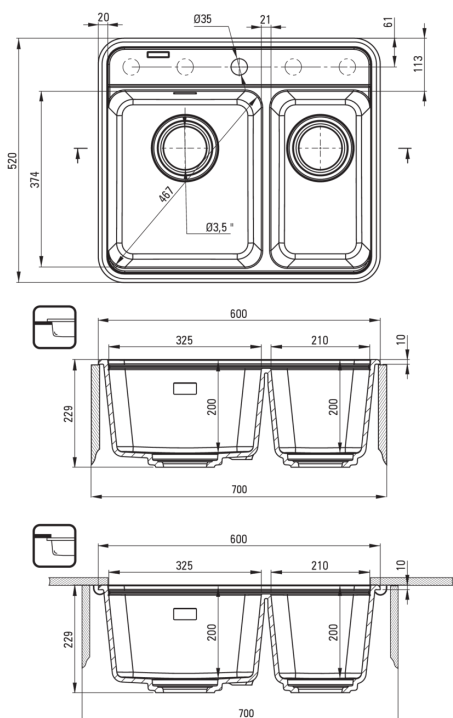

### Mosogató

Kivitelezés	antracit metál
Felület típusa	matt
Anyag	gránit
Beszereleési mód	pult alá építhető, Süllyesztett
Minimális szekrény szélesség [mm]	700
Szélesség [mm]	520
Hosszúság [mm]	600
Magasság [mm]	229
A medence mélysége 1 [mm]	200
A medence mélysége 2 [mm]	200
Kivágás a munkalapban (beépíthető) - hossz [mm]	580
Kivágás a munkalapban (beépíthető) - szélesség [mm]	500
Megfordítható	Igen
Tartozékokkal felszerelve	Igen
Kész furatok száma	1
Előfűrt lyukak száma	4
Kiegészítő jellemzők	lefolyófedő mellékelve