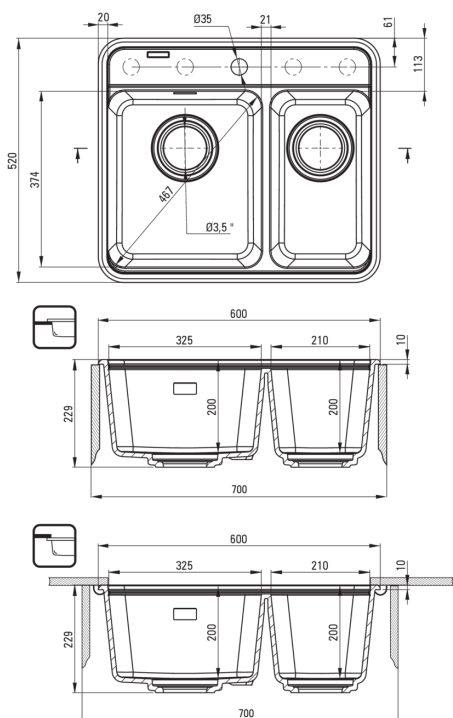

### Waschbecken

Ausführung	Anthrazit Metallic
Art der oberfläche	mat
Material	Granit
Methode der montage	Unterbau, eingebaut
Schrank-mindestbreite	700
Breite [mm]	520
Länge	600
Höhe	229
Beckendicke nr. 1 [mm]	200
Beckendicke nr. 2 [mm]	200
Ausschnitt länge einbau	580
Aussparung_breite_einbau	500
Umkehrbar	Ja
Ausgerüstet	Ja
Anzahl der löcher	1
Anzahl der vorgefresten löcher	4
Zusatzmerkmale	Ablaufdeckel inklusive