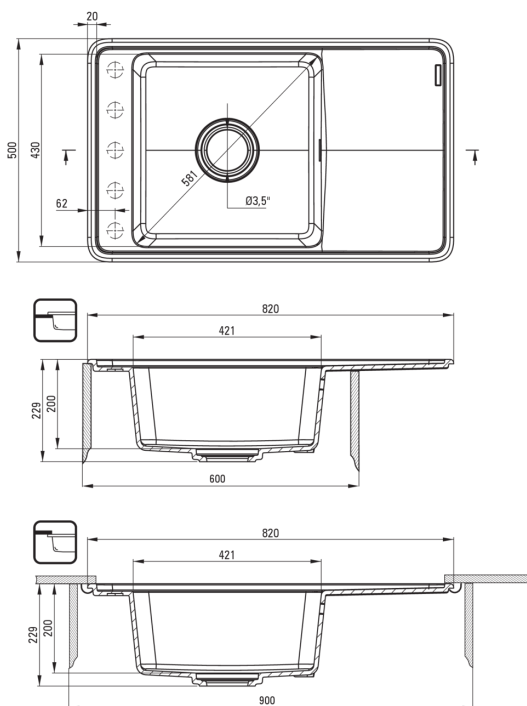

MOMI

Chiuvetă din granit, 1-cuvă cu picurător

 deante

Codul produsului: ZKM_T11B

EAN: 5907650871729

Culoarea: antracit metalic

Garanție [ani]: 18

Chiuvetă

Finisaj	antracit metalic
Tipul suprafeței	mat
Material	granit
Metoda de instalare	cu montare încastrată, montare sub blat
Număr de cuve	1
Lățimea minimă a dulapului [mm]	600
Lățime [mm]	500
Lungimea [mm]	820
Înălțime [mm]	229
Adâncimea cuvei [mm]	200
Lungimea conturului [mm]	800
Lățimea conturului [mm]	480
Reversibil	Da
Dotat cu accesorii	Da
Număr de orificii	0
Număr de orificii făcute în avans	5
Caracteristici suplimentare	capac de scurgere inclus

Sifon

Finisaj	oțel
Tipul dopului	automat, cu un buton
Sifon pentru economie de spațiu	Da
Posibilitate de racordare a unei mașini de spălat vase/ rufe	Da

Caracteristici:

- Design
- cuvă adâncă
- Tocător inclusă
- Posibilitate de montare sub blat
- Capac de scurgere din granit
- Ventil automată CLICK
- Proprietățile granitului Deante: rezistență la impact, temperatură ridicată, decolorare, șoc termic - conform standardului EN 13310
- Proprietățile hidrofobe resping moleculele de apă.
- Sifon pentru economie de spațiu, care înlesnește sortarea reziduurilor
- Echipamentul este colorat uniform
- Finisajul îmbogățit cu ioni de argint adaugă proprietăți antiseptice.
- Doar cele mai bune materiale, a căror calitate a fost certificată prin teste de laborator
- Agent de curățare special, sigur pentru suprafețele curățate