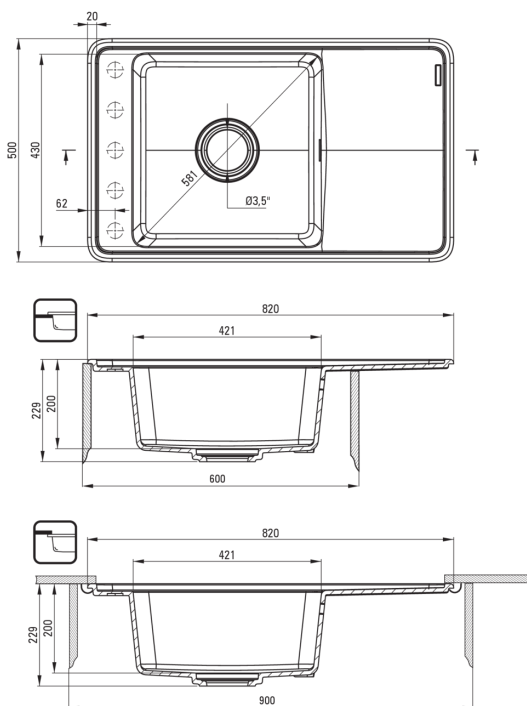

### Zlewozmywak

Wykończenie	antracyt metalik
Rodzaj powierzchni	mat
Materiał	granit
Sposób montażu	wpuszczany, podblatowy
Ilość komór zlewozmywaka	1
Minimalna szerokość szafki [mm]	600
Szerokość [mm]	500
Długość [mm]	820
Wysokość [mm]	229
Głębokość komory 1 [mm]	200
Wycięcie w blacie (wpuszczany) - długość [mm]	800
Wycięcie w blacie (wpuszczany) - szerokość [mm]	480
Odwracalny	Tak
Wyposażony w osprzęt	Tak
Liczba otworów gotowych	0
Liczba otworów podfrezowanych	5
Dodatkowe cechy	maskownica odpływu w komplecie