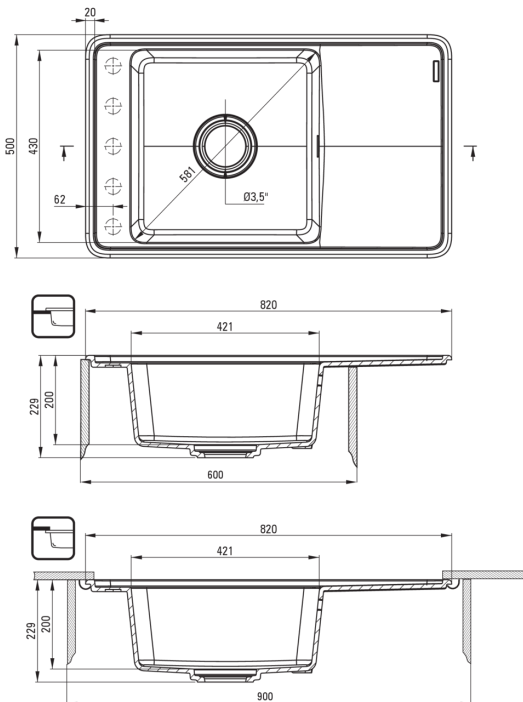

MOMI

Gránit mosogató, 1 medencés csepegtetővel

 deante

Cikkszám: ZKM_T11B
EAN: 5907650871729
Szín: antracit metál
Garancia [év]: 18

Mosogató

Kivitelezés	antracit metál
Felület típusa	matt
Anyag	gránit
Beszereleési mód	Süllyesztett, pult alá építhető
Mosogatómedencék száma	1
Minimális szekrényszélesség [mm]	600
Szélesség [mm]	500
Hosszúság [mm]	820
Magasság [mm]	229
A medence mélysége 1 [mm]	200
Kivágás a munkalapban (beépíthető) - hossz [mm]	800
Kivágás a munkalapban (beépíthető) - szélesség [mm]	480
Megfordítható	Igen
Tartozékokkal felszerelve	Igen
Kész furatok száma	0
Előfúrt lyukak száma	5
Kiegészítő jellemzők	lefolyófedő mellékelve

Leeresztő készlet

Kivitelezés	acél
Dugó típusa	automatikus, váltóval
Helytakarékos szifon space saver	Igen
Mosogatógép/mosógép csatlakoztatható	Igen

Kiemelések:

- Harmonikus design
- Mély medence
- Vágódeszkával együtt
- Pult alá is beépíthető
- Gránit lefolyófedél
- Automata klikk-klakk leeresztő
- A Deante gránit tulajdonságai: ütésállóság, magas hőmérséklet, elszíneződés, hősokk álló
- A hidrofób tulajdonsága taszítja a vízmolekulákat
- Helytakarékos szifon, többek között a hulladék szétválasztásának megkönnyítésére
- Végig egységes színű
- Az ezüstionokkal dúsított felület fertőtlenítő tulajdonságokkal rendelkezik
- Csak a legjobb alapanyagokból, amelyek minőségét laboratóriumi vizsgálatok igazolták
- Dedikált tisztítószer, a felületek biztonságos tisztítására