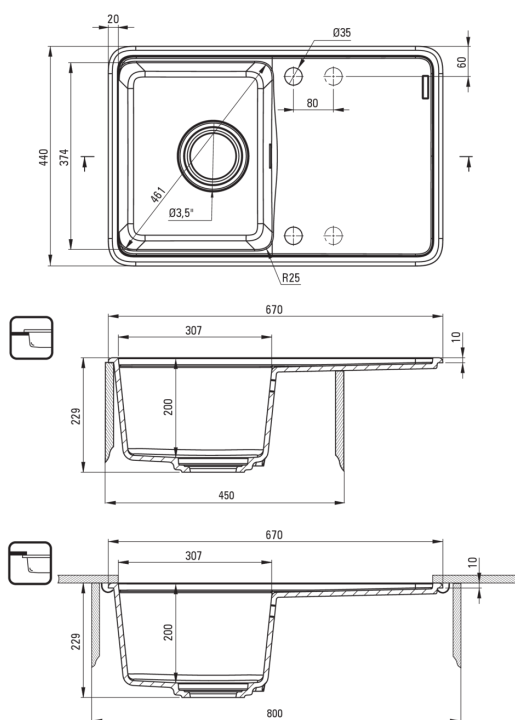

MOMI

granitno korito, 1 posoda z odcejalnikom

 deante

koda izdelka: ZKM_T11A

EAN: 5907650831167

Barva: antracit metalik

Garancija [leta]: 18

Korito

Finiš	antracit metalik
Tip površine	mat
Material	granit
Metoda montaže	vgrajen, podpultno
Število posod	1
Minimalna širina omarice [mm]	450
Širina [mm]	440
Dolžina [mm]	670
Višina [mm]	230
Globina posode [mm]	200
Izrez v delovnem pultu [mm]	650
Širina izreza [mm]	420
Izrez v delovnem pultu (viseči) - dolžina [mm]	630
Širina izreza [mm]	400
Obračljivo	Ja
Z dodatki	Ja
Število lukenj	2
Število rezkanih lukenj	2
Dodatne karakteristike	vključen je pokrov za izpust, vključena deska za rezanje