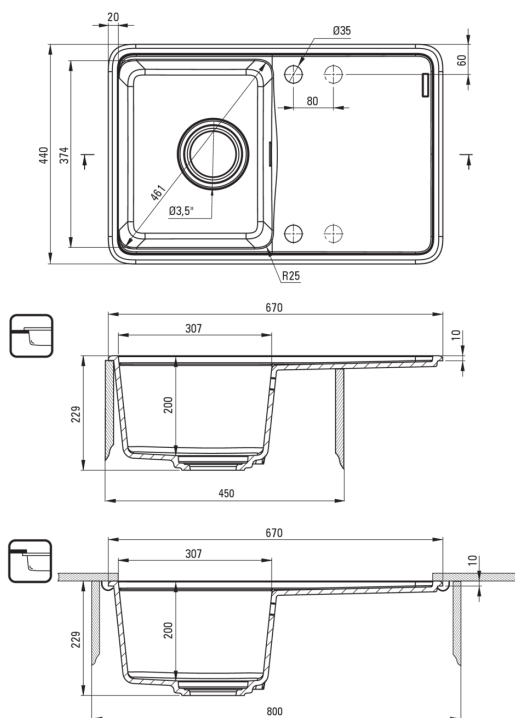

MOMI

Chiuvetă din granit, 1-cuvă cu picurător

 deante

Codul produsului: ZKM_T11A

EAN: 5907650831167

Culoarea: antracit metalic

Garanție [ani]: 18

Chiuvetă

Finisaj	antracit metalic
Tipul suprafeței	mat
Material	granit
Metoda de instalare	cu montare încastată, montare sub blat
Număr de cuve	1
Lățimea minimă a dulapului [mm]	450
Lățime [mm]	440
Lungimea [mm]	670
Înălțime [mm]	230
Adâncimea cuvei [mm]	200
Lungimea conturului [mm]	650
Lățimea conturului [mm]	420
Lungimea conturului [mm]	630
Lățimea conturului [mm]	400
Reversibil	Da
Dotat cu accesorii	Da
Număr de orificii	2
Număr de orificii făcute în avans	2
Caracteristici suplimentare	capac de scurgere inclus, placă de tăiere inclusă