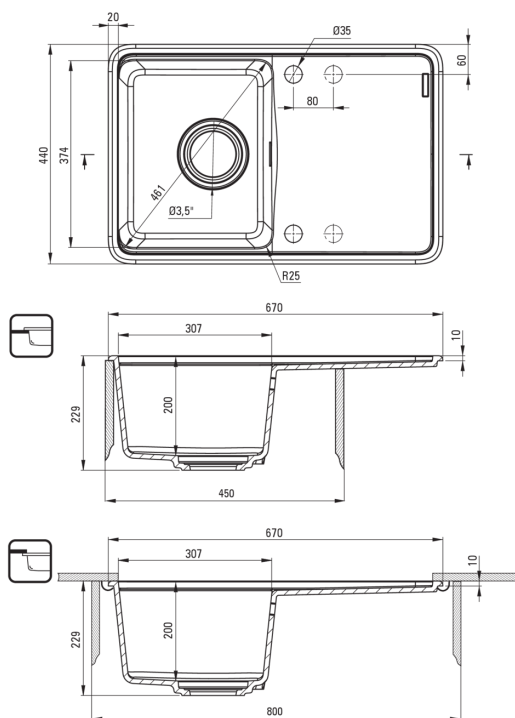

MOMI

Lavello in granito, 1-vaschetta con gocciolatoio

 deante

Codice prodotto: ZKM_T11A

EAN: 5907650831167

Colore: antracite metallizzato

Garanzia [anni]: 18

Lavello

Finitura	antracite metallizzato
Tipo di superficie	opaco
Materiale	granito
Metodo di installazione	incassato, sotto montaggio
Numero di ciotole	1
Larghezza minima del mobile [mm]	450
Larghezza [mm]	440
Lunghezza [mm]	670
Altezza [mm]	230
Profondità vasca [mm]	200
Lunghezza del taglio [mm]	650
Larghezza di taglio [mm]	420
Lunghezza del taglio [mm]	630
Larghezza di taglio [mm]	400
Reversibile	Sì
Dotato di accessori	Sì
Numero di fori	2
Numero di fori preforati	2
Caratteristiche aggiuntive	coperchio di scarico incluso, tagliere incluso