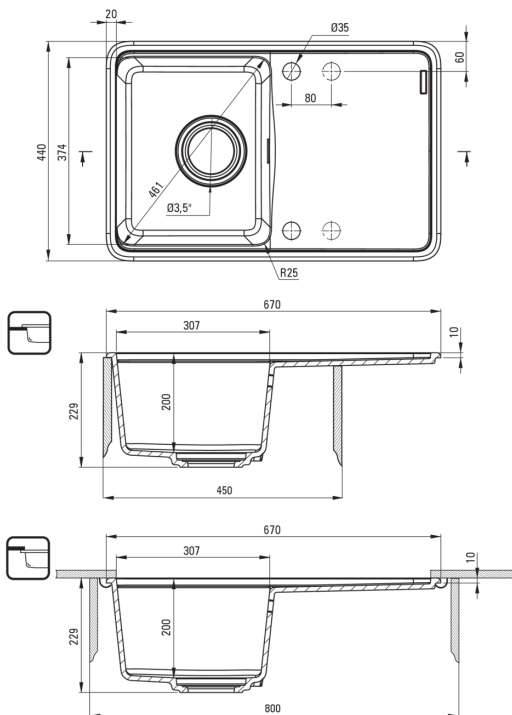

MOMI

Gránit mosogató, 1 medencés csepegtetővel

 deante

Cikkszám: ZKM_T11A

EAN: 5907650831167

Szín: antracit metál

Garancia [év]: 18

Mosogató

Kivitelezés	antracit metál
Felület típusa	matt
Anyag	gránit
Beszereleési mód	Süllyesztett, pult alá építhető
Mosogatómedencék száma	1
Minimális szekrényszélesség [mm]	450
Szélesség [mm]	440
Hosszúság [mm]	670
Magasság [mm]	230
A medence mélysége 1 [mm]	200
Kivágás a munkalapban (beépíthető) - hossz [mm]	650
Kivágás a munkalapban (beépíthető) - szélesség [mm]	420
Kivágás a munkalapban (függesztett) - hossz [mm]	630
Kivágás a munkalapban (függesztett) - szélesség [mm]	400
Megfordítható	Igen
Tartozékokkal felszerelve	Igen
Kész furatok száma	2
Előfúrt lyukak száma	2
Kiegészítő jellemzők	lefolyófedő mellékelve, vágódeszka mellékelve