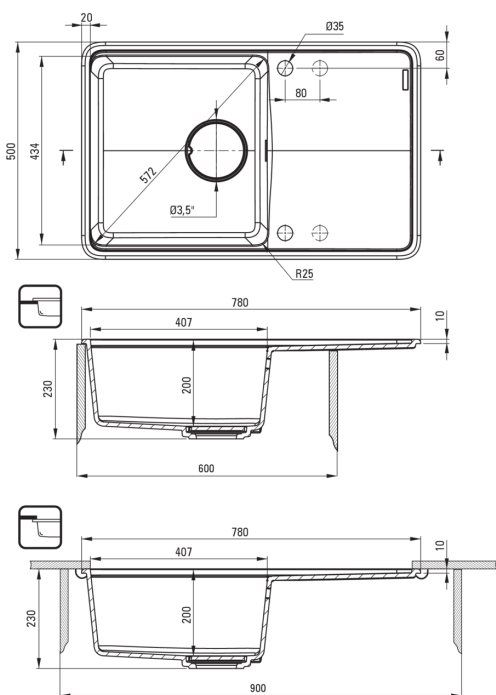

### Chiuvetă

Finisaj	antracit metalic
Tipul suprafeței	mat
Material	granit
Metoda de instalare	cu montare încastată, montare sub blat
Număr de cuve	1
Lățimea minimă a dulapului [mm]	600
Lățime [mm]	500
Lungimea [mm]	780
Înălțime [mm]	230
Adâncimea cuvei [mm]	200
Lungimea conturului [mm]	760
Lățimea conturului [mm]	480
Lungimea conturului [mm]	740
Lățimea conturului [mm]	460
Reversibil	Da
Dotat cu accesorii	Da
Număr de orificii	2
Număr de orificii făcute în avans	2
Caracteristici suplimentare	placă de tăiere inclusă, capac de scurgere inclus