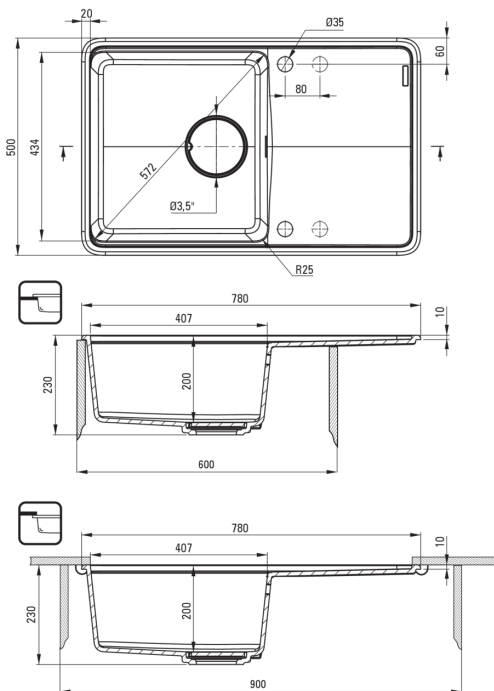

MOMI

Gránit mosogató, 1 medencés csepegtetővel

 deante

Cikkszám: ZKM_T113
EAN: 5907650831068
Szín: antracit metál
Garancia [év]: 18

Mosogató

Kivitelezés	antracit metál
Felület típusa	matt
Anyag	gránit
Beszerelési mód	Süllyesztett, pult alá építhető
Mosogatómedencék száma	1
Minimális szekrényszélesség [mm]	600
Szélesség [mm]	500
Hosszúság [mm]	780
Magasság [mm]	230
A medence mélysége 1 [mm]	200
Kivágás a munkalapban (beépíthető) - hossz [mm]	760
Kivágás a munkalapban (beépíthető) - szélesség [mm]	480
Kivágás a munkalapban (függesztett) - hossz [mm]	740
Kivágás a munkalapban (függesztett) - szélesség [mm]	460
Megfordítható	Igen
Tartozékokkal felszerelve	Igen
Kész furatok száma	2
Előfúrt lyukak száma	2
Kiegészítő jellemzők	vágódeszka mellékelve, lefolyófedő mellékelve

Leeresztő készlet

Kivitelezés	acél
Dugó típusa	automatikus, váltóval
Helytakarékos szifon space saver	Igen
Mosogatógép/mosógép csatlakoztatható	Igen

Kiemelések:

- Harmonikus design
- Mély medence
- Pult alá is beépíthető
- Gránit lefolyófedél
- Automata klikk-klakk leeresztő
- Vágódeszkával együtt
- A Deante gránit tulajdonságai: ütésállóság, magas hőmérséklet, elszíneződés, hősokk álló
- A hidrofób tulajdonsága tisztítja a vízmolekulákat
- Helytakarékos szifon, többek között a hulladék szétválasztásának megkönnyítésére
- Dedikált tisztítószer, a felületek biztonságos tisztítására
- Az ezüstionokkal dúsított felület fertőtlenítő tulajdonságokkal rendelkezik