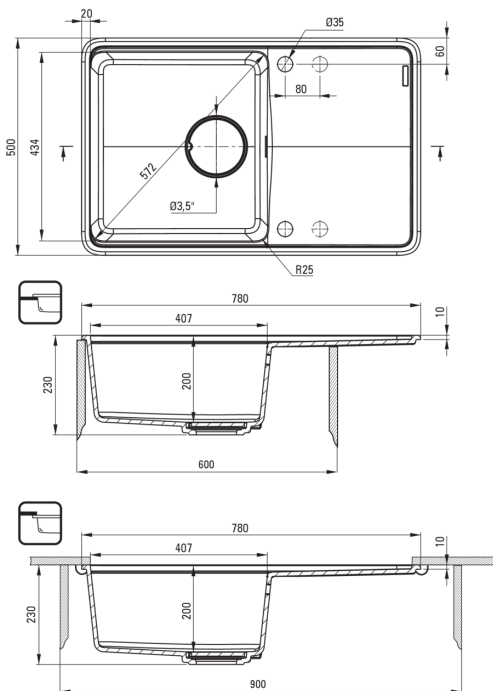

MOMI

Granitspülbecken, 1-Becken mit Abtropffläche

Artikel-Nr.: ZKM_T113
 EAN: 5907650831068
 Farbe: Anthrazit Metallic
 Garantie [Jahre]: 18

Waschbecken

Ausführung	Anthrazit Metallic
Art der oberfläche	mat
Material	Granit
Methode der montage	eingebaut, Unterbau
Beckenzahl der spüle	1
Schrank-mindestbreite	600
Breite [mm]	500
Länge	780
Höhe	230
Beckendicke nr. 1 [mm]	200
Ausschnitt länge einbau	760
Aussparung_breite_einbau	480
Aussparung_länge_unterbau	740
Aussparung_breite_unterbau	460
Umkehrbar	Ja
Ausgerüstet	Ja
Anzahl der löcher	2
Anzahl der vorgefesten löcher	2
Zusatzmerkmale	Schneidebrett inklusive, Ablaufdeckel inklusive

Garnitur für spüle

Ausführung	Stahl
Stöpselart	automatisch, mit Knopf
Platzsparender siphon	Ja
Möglichkeit zum anschluss einer spül-/waschmaschine	Ja

Charakteristische Merkmale:

- Design
- Tiefes Becken
- Unterbaumontage möglich
- Abdeckung aus Granit
- Automatischer Stöpsel CLICK
- Inklusive Schneidebrett
- Eigenschaften von Deante-Granit: Widerstandsfähigkeit gegen Stöße, hohe Temperaturen, Verfärbungen, Temperaturschocks
- Durch die hydrophoben Eigenschaften werden Wassermoleküle abgestoßen
- Platzsparsiphon, der unter anderem Mülltrennung erleichtert
- Spezielles Mittel, das für die zu reinigenden Oberflächen unbedenklich ist
- Die mit Silberionen angereicherte Ausführung fügt antiseptische Eigenschaften hinzu