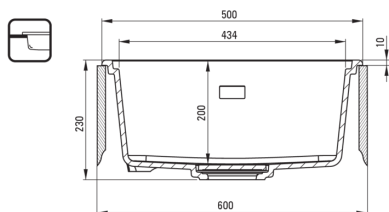

МОМІ

Гранітна кухонна раковина, 1-камерний

deante

Код продукту: ZKM_T10A

EAN: 5907650831211

Колір: антрацит металік

Гарантія: 18

Раковина

Оздоблення	антрацит металік
Тип поверхні	мат
Матеріал	граніт
Спосіб монтажу	врізний, підвісний
Мінімальна ширина шафки	600
Ширина [мм]	450
Довжина [мм]	500
Висота [мм]	230
Глибина камери 1	200
Виріз в стільниці (врізний) - довжина [мм]	480
Виріз в стільниці (врізний) - ширина [мм]	430
Виріз в стільниці (підвісний) - довжина [мм]	460
Виріз в стільниці (підвісний) - ширина [мм]	410
Універсальний	Так
З сифоном	Так
Додаткові функції	обробна дошка в комплекті, зливна кришка в комплекті

Сифон для раковини

Оздоблення	сталь
Тип пробки	мануальний
Компактний сифон space-saver	Так
Можливість підключення посудомийної / пральної машини	Так

Відмінна риса:

- Дизайн
- Глибока камера
- Можливість установки під стільницею
- Гранітна масківниця
- Дошка в комплекті
- Властивості граніту Deante: стійкість на удари, високу температуру, знебарвлення, тепловий удар
- Гідрофобні властивості відштовхують молекули води
- Компактний сифон Space-Saver який зберігає додатковн місце під раковиною
- Пропонуємо спеціальний засіб, безпечний для очищуваних поверхонь
- Оздоблення, збагачене іонами срібла, додає антисептичні властивості