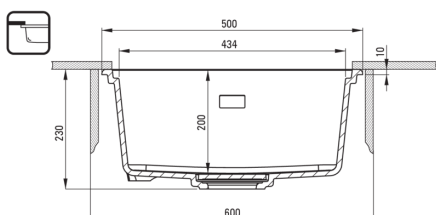

МОМІ

Гранітна кухонна раковина, 1-камерний

deante

Код продукту: ZKM_T10A

EAN: 5907650831211

Колір: антрацит металік

Гарантія: 18

Раковина

Оздоблення	антрацит металік
Тип поверхні	мат
Матеріал	граніт
Спосіб монтажу	врізний, підвісний
Мінімальна ширина шафки	600
Ширина [мм]	450
Довжина [мм]	500
Висота [мм]	230
Глибина камери 1	200
Виріз в стільниці (врізний) - довжина [мм]	480
Виріз в стільниці (врізний) - ширина [мм]	430
Виріз в стільниці (підвісний) - довжина [мм]	460
Виріз в стільниці (підвісний) - ширина [мм]	410
Універсальний	Так
З сифоном	Так
Додаткові функції	обробна дошка в комплекті, зливна кришка в комплекті

Сифон для раковини

Оздоблення	сталь
Тип пробки	мануальний
Компактний сифон space-saver	Так
Можливість підключення посудомийної / пральної машини	Так

Відмінна риса:

- Дизайн
- Глибока камера
- Можливість установки під стільницею
- Гранітна масківниця
- Дошка в комплекті
- Властивості граніту Deante: стійкість на удари, високу температуру, знебарвлення, тепловий удар
- Гідрофобні властивості відштовхують молекули води
- Компактний сифон Space-Saver який зберігає додатковн місце під раковиною
- Пропонуємо спеціальний засіб, безпечний для очищуваних поверхонь
- Оздоблення, збагачене іонами срібла, додає антисептичні властивості