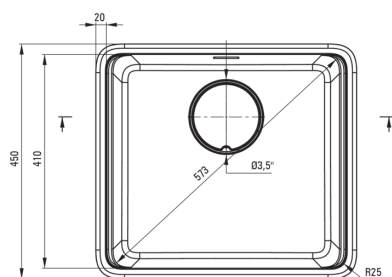

МОМІ

Гранітна кухонна раковина, 1-камерний

deante

Код продукту: ZKM_T10A

EAN: 5907650831211

Колір: антрацит металік

Гарантія: 18

Раковина

Оздоблення	антрацит металік
Тип поверхні	мат
Матеріал	граніт
Спосіб монтажу	врізний, підвісний
Мінімальна ширина шафки	600
Ширина [мм]	450
Довжина [мм]	500
Висота [мм]	230
Глибина камери 1	200
Виріз в стільниці (врізний) - довжина [мм]	480
Виріз в стільниці (врізний) - ширина [мм]	430
Виріз в стільниці (підвісний) - довжина [мм]	460
Виріз в стільниці (підвісний) - ширина [мм]	410
Універсальний	Так
З сифоном	Так
Додаткові функції	обробна дошка в комплекті, зливна кришка в комплекті

Сифон для раковини

Оздоблення	сталь
Тип пробки	мануальний
Компактний сифон space-saver	Так
Можливість підключення посудомийної / пральної машини	Так

Відмінна риса:

- Дизайн
- Глибока камера
- Можливість установки під стільницею
- Гранітна масківниця
- Дошка в комплекті
- Властивості граніту Deante: стійкість на удари, високу температуру, знебарвлення, тепловий удар
- Гідрофобні властивості відштовхують молекули води
- Компактний сифон Space-Saver який зберігає додатковн місце під раковиною
- Пропонуємо спеціальний засіб, безпечний для очищуваних поверхонь
- Оздоблення, збагачене іонами срібла, додає антисептичні властивості