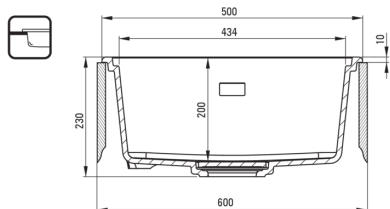

MOMI

granitno korito, 1 posoda

koda izdelka: ZKM_T10A

EAN: 5907650831211

Barva: antracit metalik

Garancija [leta]: 18

Korito

Finiš	antracit metalik
Tip površine	mat
Material	granit
Metoda montaže	vgrajen, podpultno
Minimalna širina omarice [mm]	600
Širina [mm]	450
Dolžina [mm]	500
Višina [mm]	230
Globina posode [mm]	200
Izrez v delovnem pultu [mm]	480
Širina izreza [mm]	430
Izrez v delovnem pultu (viseči) - dolžina [mm]	460
Širina izreza [mm]	410
Obračljivo	Ja
Z dodatki	Ja
Dodatne karakteristike	vkjučena deska za rezanje, vklučen je pokrov za izpust