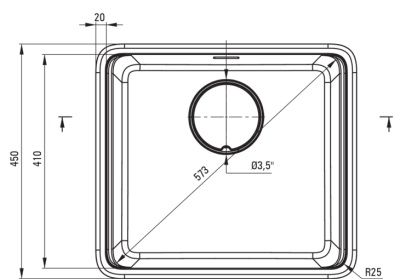

MOMI

granitno korito, 1 posoda

koda izdelka: ZKM_T10A

EAN: 5907650831211

Barva: antracit metalik

Garancija [leta]: 18

Korito

Finiš	antracit metalik
Tip površine	mat
Material	granit
Metoda montaže	vgrajen, podpultno
Minimalna širina omarice [mm]	600
Širina [mm]	450
Dolžina [mm]	500
Višina [mm]	230
Globina posode [mm]	200
Izrez v delovnem pultu [mm]	480
Širina izreza [mm]	430
Izrez v delovnem pultu (viseči) - dolžina [mm]	460
Širina izreza [mm]	410
Obračljivo	Ja
Z dodatki	Ja
Dodatne karakteristike	vkjučena deska za rezanje, vklučen je pokrov za izpust

Sifon

Finiš	jeklo
Tip čepa	ročno
Nizek sifon/prihranek prostora	Ja
Možnost priključitve pomivalnega / pralnega stroja	Ja

karakteristike:

- Oblikovanje
- Globoka komora
- Možnost talnega sestavljanja
- Granitna rešetka
- Vključena deska
- Lastnosti granita Deante: odpornost na udarce, visoke temperature, razbarvanje, termični šok
- Hidrofobne lastnosti odbijajo molekule vode
- Sifon, ki prihrani prostor in olajša npr. ločevanje odpadkov
- V ponudbi Deante imamo tudi varna namenska čistila
- Finiš, obogaten s srebrovimi ioni, doda antiseptične lastnosti