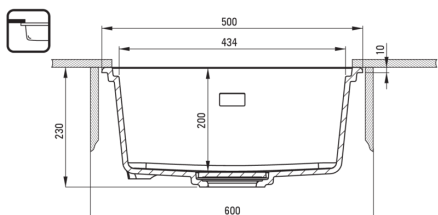

MOMI

granitno korito, 1 posoda

koda izdelka: ZKM_T10A

EAN: 5907650831211

Barva: antracit metalik

Garancija [leta]: 18

Korito

Finiš	antracit metalik
Tip površine	mat
Material	granit
Metoda montaže	vgrajen, podpultno
Minimalna širina omarice [mm]	600
Širina [mm]	450
Dolžina [mm]	500
Višina [mm]	230
Globina posode [mm]	200
Izrez v delovnem pultu [mm]	480
Širina izreza [mm]	430
Izrez v delovnem pultu (viseči) - dolžina [mm]	460
Širina izreza [mm]	410
Obračljivo	Ja
Z dodatki	Ja
Dodatne karakteristike	vkjučena deska za rezanje, vklučen je pokrov za izpust

Sifon

Finiš	jeklo
Tip čepa	ročno
Nizek sifon/prihranek prostora	Ja
Možnost priključitve pomivalnega / pralnega stroja	Ja

karakteristike:

- Oblikovanje
- Globoka komora
- Možnost talnega sestavljanja
- Granitna rešetka
- Vključena deska
- Lastnosti granita Deante: odpornost na udarce, visoke temperature, razbarvanje, termični šok
- Hidrofobne lastnosti odbijajo molekule vode
- Sifon, ki prihrani prostor in olajša npr. ločevanje odpadkov
- V ponudbi Deante imamo tudi varna namenska čistila
- Finiš, obogaten s srebrovimi ioni, doda antiseptične lastnosti