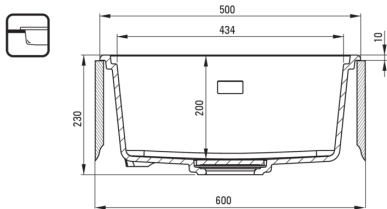

МОМІ

Гранитная мойка, 1-чаша

deante

Код товара: ZKM_T10A

EAN: 5907650831211

Цвет: металлический антрацит

Гарантия [лет]: 18

Мойка

Отделка	металлический антрацит
Вид поверхности	мат
Материал	гранит
Способ монтажа	впускаемый, подвесный
Минимальная ширина шкафа [мм]	600
Ширина [мм]	450
Длина [мм]	500
Высота [мм]	230
Глубокость чаши 1 [мм]	200
Вырез в столешнице (впускаемая) - длина [мм]	480
Вырез в столешнице (впускаемая) - ширина [мм]	430
Вырез в столешнице (подвесная) - длина [мм]	460
Вырез в столешнице (подвесная) - ширина [мм]	410
Универсальный	Да
С сифоном	Да
Добовочные свойства	разделочная доска в комплекте, сливная крышка в комплекте

Сифон для раковины

Отделка	сталь
Вид клапана	мануальный
Компактный сифон space-saver	Да
Возможность подключения посудомоечной/стиральной машины	Да

Отличительные черты:

- Дизайн
- Глубокая чаша
- Возможен монтаж под столешницей
- Декоративная заглушка к сифону
- Доска в комплекте
- Свойства гранита Deante: ударопрочность, выносливость на высокую температуру, обесцвечивание, термический удар
- Гидрофобные свойства отталкивают молекулы воды
- Компактный сифон Space-saver позволяющий ограничит место под мойкой
- Специальное средство, безопасное для очищаемых поверхностей
- Отделка, обогащенная ионами серебра, придает антисептические свойства