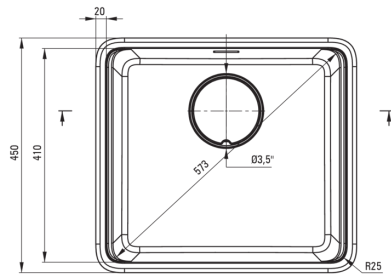

МОМІ

Гранитная мойка, 1-чаша

deante

Код товара: ZKM_T10A

EAN: 5907650831211

Цвет: металлический антрацит

Гарантия [лет]: 18

Мойка

Отделка	металлический антрацит
Вид поверхности	мат
Материал	гранит
Способ монтажа	впускаемый, подвесный
Минимальная ширина шкафа [мм]	600
Ширина [мм]	450
Длина [мм]	500
Высота [мм]	230
Глубокость чаши 1 [мм]	200
Вырез в столешнице (впускаемая) - длина [мм]	480
Вырез в столешнице (впускаемая) - ширина [мм]	430
Вырез в столешнице (подвесная) - длина [мм]	460
Вырез в столешнице (подвесная) - ширина [мм]	410
Универсальный	Да
С сифоном	Да
Добовочные свойства	разделочная доска в комплекте, сливная крышка в комплекте

Сифон для раковины

Отделка	сталь
Вид клапана	мануальный
Компактный сифон space-saver	Да
Возможность подключения посудомоечной/стиральной машины	Да

Отличительные черты:

- Дизайн
- Глубокая чаша
- Возможен монтаж под столешницей
- Декоративная заглушка к сифону
- Доска в комплекте
- Свойства гранита Deante: ударопрочность, выносливость на высокую температуру, обесцвечивание, термический удар
- Гидрофобные свойства отталкивают молекулы воды
- Компактный сифон Space-saver позволяющий ограничит место под мойкой
- Специальное средство, безопасное для очищаемых поверхностей
- Отделка, обогащенная ионами серебра, придает антисептические свойства