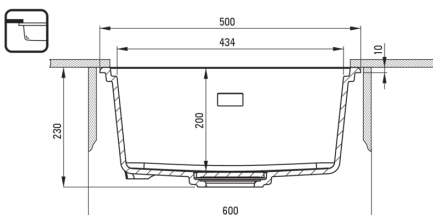

МОМІ

Гранитная мойка, 1-чаша

deante

Код товара: ZKM_T10A

EAN: 5907650831211

Цвет: металлический антрацит

Гарантия [лет]: 18

Мойка

Отделка	металлический антрацит
Вид поверхности	мат
Материал	гранит
Способ монтажа	впускаемый, подвесный
Минимальная ширина шкафа [мм]	600
Ширина [мм]	450
Длина [мм]	500
Высота [мм]	230
Глубокость чаши 1 [мм]	200
Вырез в столешнице (впускаемая) - длина [мм]	480
Вырез в столешнице (впускаемая) - ширина [мм]	430
Вырез в столешнице (подвесная) - длина [мм]	460
Вырез в столешнице (подвесная) - ширина [мм]	410
Универсальный	Да
С сифоном	Да
Добовочные свойства	разделочная доска в комплекте, сливная крышка в комплекте

Сифон для раковины

Отделка	сталь
Вид клапана	мануальный
Компактный сифон space-saver	Да
Возможность подключения посудомоечной/стиральной машины	Да

Отличительные черты:

- Дизайн
- Глубокая чаша
- Возможен монтаж под столешницей
- Декоративная заглушка к сифону
- Доска в комплекте
- Свойства гранита Deante: ударопрочность, выносливость на высокую температуру, обесцвечивание, термический удар
- Гидрофобные свойства отталкивают молекулы воды
- Компактный сифон Space-saver позволяющий ограничит место под мойкой
- Специальное средство, безопасное для очищаемых поверхностей
- Отделка, обогащенная ионами серебра, придает антисептические свойства