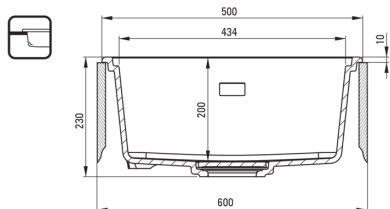

MOMI

Chiuvetă din granit, 1-cuvă

deante

Codul produsului: ZKM_T10A

EAN: 5907650831211

Culoarea: antracit metalic

Garanție [ani]: 18

Chiuvetă

Finisaj	antracit metalic
Tipul suprafeței	mat
Material	granit
Metoda de instalare	cu montare încastată, montare sub blat
Lățimea minimă a dulapului [mm]	600
Lățime [mm]	450
Lungimea [mm]	500
Înălțime [mm]	230
Adâncimea cuvei [mm]	200
Lungimea conturului [mm]	480
Lățimea conturului [mm]	430
Lungimea conturului [mm]	460
Lățimea conturului [mm]	410
Reversibil	Da
Dotat cu accesorii	Da
Caracteristici suplimentare	placă de tăiere inclusă, capac de scurgere inclus

Sifon

Finisaj	oțel
Tipul dopului	manual
Sifon pentru economie de spațiu	Da
Posibilitate de racordare a unei mașini de spălat vase/ rufe	Da

Caracteristici:

- Design
- cuvă adâncă
- Posibilitate de montare sub blat
- Capac de scurgere din granit
- Tocător inclusă
- Proprietățile granitului Deante: rezistență la impact, temperatură ridicată, decolorare, șoc termic - conform standardului EN 13310
- Proprietățile hidrofobe resping moleculele de apă.
- Sifon pentru economie de spațiu, care înlesnește sortarea reziduurilor
- Agent de curățare special, sigur pentru suprafețele curățate
- Finisajul îmbogățit cu ioni de argint adaugă proprietăți antiseptice.