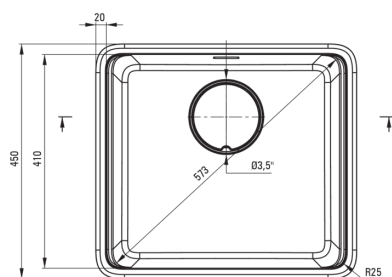

MOMI

Chiuvetă din granit, 1-cuvă

 deante

Codul produsului: ZKM_T10A

EAN: 5907650831211

Culoarea: antracit metalic

Garanție [ani]: 18

Chiuvetă

Finisaj	antracit metalic
Tipul suprafeței	mat
Material	granit
Metoda de instalare	cu montare încastată, montare sub blat
Lățimea minimă a dulapului [mm]	600
Lățime [mm]	450
Lungimea [mm]	500
Înălțime [mm]	230
Adâncimea cuvei [mm]	200
Lungimea conturului [mm]	480
Lățimea conturului [mm]	430
Lungimea conturului [mm]	460
Lățimea conturului [mm]	410
Reversibil	Da
Dotat cu accesorii	Da
Caracteristici suplimentare	placă de tăiere inclusă, capac de scurgere inclus

Sifon

Finisaj	oțel
Tipul dopului	manual
Sifon pentru economie de spațiu	Da
Posibilitate de racordare a unei mașini de spălat vase/ rufe	Da

Caracteristici:

- Design
- cuvă adâncă
- Posibilitate de montare sub blat
- Capac de scurgere din granit
- Tocător inclusă
- Proprietățile granitului Deante: rezistență la impact, temperatură ridicată, decolorare, șoc termic - conform standardului EN 13310
- Proprietățile hidrofobe resping moleculele de apă.
- Sifon pentru economie de spațiu, care înlesnește sortarea reziduurilor
- Agent de curățare special, sigur pentru suprafețele curățate
- Finisajul îmbogățit cu ioni de argint adaugă proprietăți antiseptice.