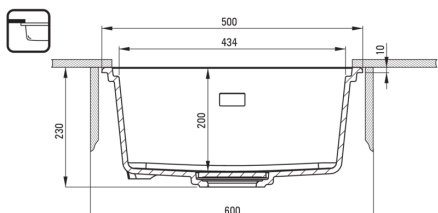

MOMI

Chiuvetă din granit, 1-cuvă

 deante

Codul produsului: ZKM_T10A

EAN: 5907650831211

Culoarea: antracit metalic

Garanție [ani]: 18

Chiuvetă

Finisaj	antracit metalic
Tipul suprafeței	mat
Material	granit
Metoda de instalare	cu montare încastată, montare sub blat
Lățimea minimă a dulapului [mm]	600
Lățime [mm]	450
Lungimea [mm]	500
Înălțime [mm]	230
Adâncimea cuvei [mm]	200
Lungimea conturului [mm]	480
Lățimea conturului [mm]	430
Lungimea conturului [mm]	460
Lățimea conturului [mm]	410
Reversibil	Da
Dotat cu accesorii	Da
Caracteristici suplimentare	placă de tăiere inclusă, capac de scurgere inclus

Sifon

Finisaj	oțel
Tipul dopului	manual
Sifon pentru economie de spațiu	Da
Posibilitate de racordare a unei mașini de spălat vase/ rufe	Da

Caracteristici:

- Design
- cuvă adâncă
- Posibilitate de montare sub blat
- Capac de scurgere din granit
- Tocător inclusă
- Proprietățile granitului Deante: rezistență la impact, temperatură ridicată, decolorare, șoc termic - conform standardului EN 13310
- Proprietățile hidrofobe resping moleculele de apă.
- Sifon pentru economie de spațiu, care înlesnește sortarea reziduurilor
- Agent de curățare special, sigur pentru suprafețele curățate
- Finisajul îmbogățit cu ioni de argint adaugă proprietăți antiseptice.