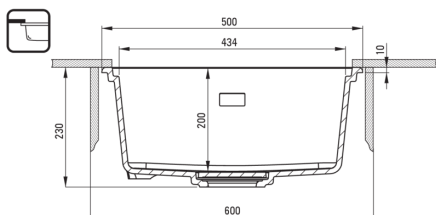

### Lavello

Finitura	antracite metallizzato
Tipo di superficie	opaco
Materiale	granito
Metodo di installazione	incassato, sotto montaggio
Larghezza minima del mobile [mm]	600
Larghezza [mm]	450
Lunghezza [mm]	500
Altezza [mm]	230
Profondità vasca [mm]	200
Lunghezza del taglio [mm]	480
Larghezza di taglio [mm]	430
Lunghezza del taglio [mm]	460
Larghezza di taglio [mm]	410
Reversibile	Sì
Dotato di accessori	Sì
Caratteristiche aggiuntive	tagliere incluso, coperchio di scarico incluso