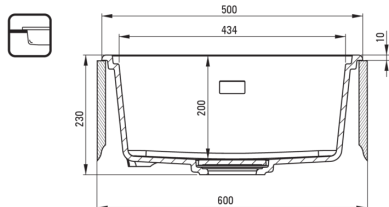

### Lavello

Finitura	antracite metallizzato
Tipo di superficie	opaco
Materiale	granito
Metodo di installazione	incassato, sotto montaggio
Larghezza minima del mobile [mm]	600
Larghezza [mm]	450
Lunghezza [mm]	500
Altezza [mm]	230
Profondità vasca [mm]	200
Lunghezza del taglio [mm]	480
Larghezza di taglio [mm]	430
Lunghezza del taglio [mm]	460
Larghezza di taglio [mm]	410
Reversibile	Sì
Dotato di accessori	Sì
Caratteristiche aggiuntive	tagliere incluso, coperchio di scarico incluso