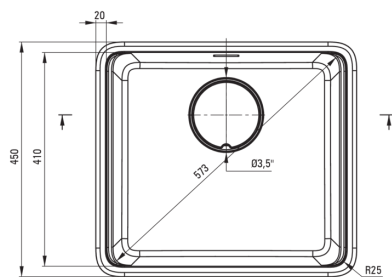

### Lavello

Finitura	antracite metallizzato
Tipo di superficie	opaco
Materiale	granito
Metodo di installazione	incassato, sotto montaggio
Larghezza minima del mobile [mm]	600
Larghezza [mm]	450
Lunghezza [mm]	500
Altezza [mm]	230
Profondità vasca [mm]	200
Lunghezza del taglio [mm]	480
Larghezza di taglio [mm]	430
Lunghezza del taglio [mm]	460
Larghezza di taglio [mm]	410
Reversibile	Sì
Dotato di accessori	Sì
Caratteristiche aggiuntive	tagliere incluso, coperchio di scarico incluso