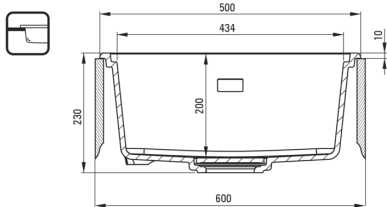

MOMI

Gránit mosogató, 1 medencés

deante

Cikkszám: ZKM_T10A

EAN: 5907650831211

Szín: antracit metál

Garancia [év]: 18

Mosogató

Kivitelezés	antracit metál
Felület típusa	matt
Anyag	gránit
Beszerelési mód	Süllyesztett, pult alá építhető
Minimális szekrény szélesség [mm]	600
Szélesség [mm]	450
Hosszúság [mm]	500
Magasság [mm]	230
A medence mélysége 1 [mm]	200
Kivágás a munkalapban (beépíthető) - hossz [mm]	480
Kivágás a munkalapban (beépíthető) - szélesség [mm]	430
Kivágás a munkalapban (függesztett) - hossz [mm]	460
Kivágás a munkalapban (függesztett) - szélesség [mm]	410
Megfordítható	Igen
Tartozékokkal felszerelve	Igen
Kiegészítő jellemzők	vágódeszka mellékelve, lefolyófedő mellékelve

Leeresztő készlet

Kivitelezés	acél
Dugó típusa	manuális
Helytakarékos szifon space saver	Igen
Mosogatógép/mosógép csatlakoztatható	Igen

Kiemelések:

- Harmonikus design
- Mély medence
- Pult alá is beépíthető
- Gránit lefolyófedél
- Vágódeszkával együtt
- A Deante gránit tulajdonságai: ütésállóság, magas hőmérséklet, elszíneződés, hősokk álló
- A hidrofób tulajdonsága tisztítja a vízmolekulákat
- Helytakarékos szifon, többek között a hulladék szétválasztásának megkönnyítésére
- Dedikált tisztítószer, a felületek biztonságos tisztítására
- Az ezüstionokkal dúsított felület fertőtlenítő tulajdonságokkal rendelkezik