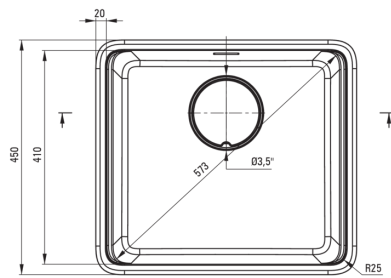

MOMI

Gránit mosogató, 1 medencés

deante

Cikkszám: ZKM_T10A

EAN: 5907650831211

Szín: antracit metál

Garancia [év]: 18

Mosogató

Kivitelezés	antracit metál
Felület típusa	matt
Anyag	gránit
Beszerelési mód	Süllyesztett, pult alá építhető
Minimális szekrény szélesség [mm]	600
Szélesség [mm]	450
Hosszúság [mm]	500
Magasság [mm]	230
A medence mélysége 1 [mm]	200
Kivágás a munkalapban (beépíthető) - hossz [mm]	480
Kivágás a munkalapban (beépíthető) - szélesség [mm]	430
Kivágás a munkalapban (függesztett) - hossz [mm]	460
Kivágás a munkalapban (függesztett) - szélesség [mm]	410
Megfordítható	Igen
Tartozékokkal felszerelve	Igen
Kiegészítő jellemzők	vágódeszka mellékelve, lefolyófedő mellékelve

Leeresztő készlet

Kivitelezés	acél
Dugó típusa	manuális
Helytakarékos szifon space saver	Igen
Mosogatógép/mosógép csatlakoztatható	Igen

Kiemelések:

- Harmonikus design
- Mély medence
- Pult alá is beépíthető
- Gránit lefolyófedél
- Vágódeszkával együtt
- A Deante gránit tulajdonságai: ütésállóság, magas hőmérséklet, elszíneződés, hősokk álló
- A hidrofób tulajdonsága tisztítja a vízmolekulákat
- Helytakarékos szifon, többek között a hulladék szétválasztásának megkönnyítésére
- Dedikált tisztítószer, a felületek biztonságos tisztítására
- Az ezüstionokkal dúsított felület fertőtlenítő tulajdonságokkal rendelkezik