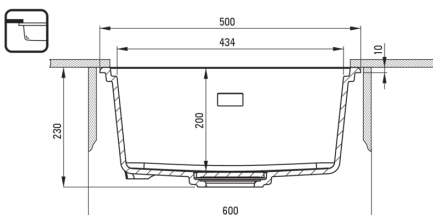

MOMI

Gránit mosogató, 1 medencés

deante

Cikkszám: ZKM_T10A

EAN: 5907650831211

Szín: antracit metál

Garancia [év]: 18

Mosogató

Kivitelezés	antracit metál
Felület típusa	matt
Anyag	gránit
Beszerelési mód	Süllyesztett, pult alá építhető
Minimális szekrény szélesség [mm]	600
Szélesség [mm]	450
Hosszúság [mm]	500
Magasság [mm]	230
A medence mélysége 1 [mm]	200
Kivágás a munkalapban (beépíthető) - hossz [mm]	480
Kivágás a munkalapban (beépíthető) - szélesség [mm]	430
Kivágás a munkalapban (függesztett) - hossz [mm]	460
Kivágás a munkalapban (függesztett) - szélesség [mm]	410
Megfordítható	Igen
Tartozékokkal felszerelve	Igen
Kiegészítő jellemzők	vágódeszka mellékelve, lefolyófedő mellékelve

Leeresztő készlet

Kivitelezés	acél
Dugó típusa	manuális
Helytakarékos szifon space saver	Igen
Mosogatógép/mosógép csatlakoztatható	Igen

Kiemelések:

- Harmonikus design
- Mély medence
- Pult alá is beépíthető
- Gránit lefolyófedél
- Vágódeszkával együtt
- A Deante gránit tulajdonságai: ütésállóság, magas hőmérséklet, elszíneződés, hősokk álló
- A hidrofób tulajdonsága tisztítja a vízmolekulákat
- Helytakarékos szifon, többek között a hulladék szétválasztásának megkönnyítésére
- Dedikált tisztítószer, a felületek biztonságos tisztítására
- Az ezüstionokkal dúsított felület fertőtlenítő tulajdonságokkal rendelkezik